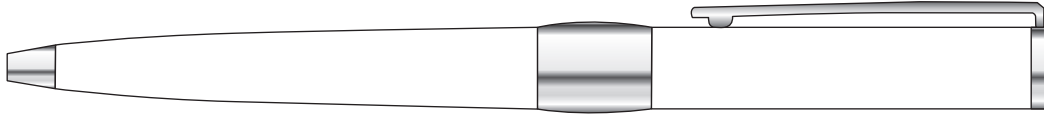

Dossier :

Produit : Image white Line

Matière : Stylo en métal laqué brillant, attributs en métal chromé brillant

Référence : 2786/1146/0106

Quantité :

Date :

Dimensions :

Coloris du stylo :

blanc

RENDU GRAVURE

Corps et capuchon :  
Gravure miroir

Bague :  
Gravure brute

Coloris impression

Echelle 1:1

**Gravure 360°:**  
Gravure sur capuchon :  
46 x 35 mm  
ou  
Gravure sur bague :  
37,5 x 14,7 mm

1146 - 0106

**Gravure 360°:**  
Gravure sur corps :  
64 x 34 x 26 mm  
ou  
Gravure sur bague :  
37,5 x 14,7 mm

Echelle 1:1

**BON POUR ACCORD**

Date : ..... / ..... / .....

Signature :

Légende des techniques d'impression