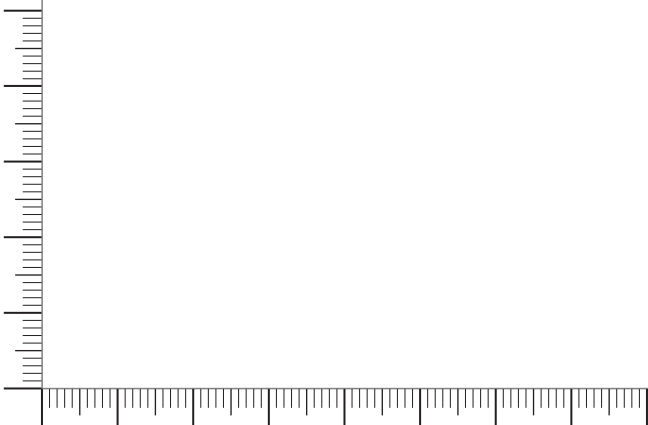

Dossier :

Produit : Image white Line

Matière : Stylo en métal laqué brillant, attributs en métal chromé brillant

Référence : 2786/1146/0106

Quantité :

Date :

Dimensions :

Coloris du stylo :

blanc

RENDU GRAVURE

Corps et capuchon :  
Gravure miroir

Bague :  
Gravure brute

Coloris impression

Echelle 1:1

**Gravure 360°:**  
Gravure sur capuchon :  
46 x 35 mm  
ou  
Gravure sur bague :  
37,5 x 14,7 mm

1146 - 0106

**Gravure 360°:**  
Gravure sur corps :  
64 x 34 x 26 mm  
ou  
Gravure sur bague :  
37,5 x 14,7 mm

Echelle 1:1

**BON POUR ACCORD**

Date : ..... / ..... / .....

Signature :

Légende des techniques d'impression