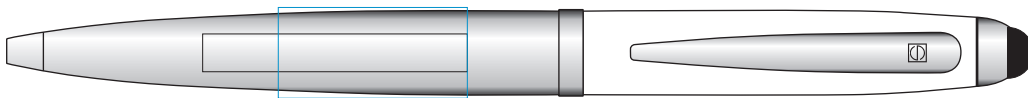

Dossier :

Produit : Nautic

Matière : Stylo à mécanisme tournant en métal chromé brillant, capuchon en métal laqué touche souple et pointe .

Référence : 2754

Quantité :

Date :

Dimensions :

Coloris du stylo :

BLANC

NOIR

RENDU GRAVURE

Gravure miroir

Coloris impression

Echelle 1:1

Côté du Clip / corps :

gravure : 35 x 6 mm
tampographie : 25 x 12 mm
(1 couleur)

Prolongement du clip :

35 x 6 mm gravure
tampographie : 25 x 12 mm
(1 couleur)

Gravure 360°:

46 x 35,15 mm
gravure miroir

Echelle 1:1

BON POUR ACCORD

Date : / /

Signature :