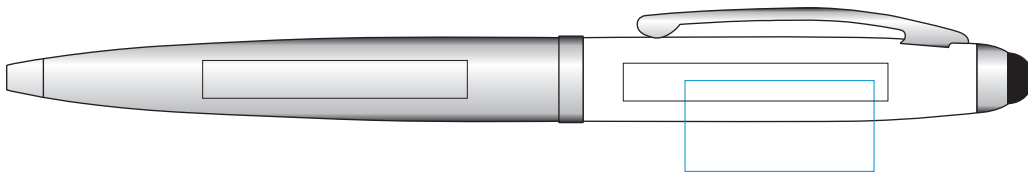

Dossier :

Produit : Nautic

Matière : Stylo à mécanisme tournant en métal chromé brillant, capuchon en métal laqué touche souple et pointe .

Référence : 2754

Quantité :

Date :

Dimensions :

Coloris du stylo :

BLANC

NOIR

RENDU GRAVURE

Gravure miroir

Coloris impression

Echelle 1:1

Côté du Clip / corps :

gravure : 35 x 6 mm
tampographie : 25 x 12 mm
(1 couleur)

Prolongement du clip :

35 x 6 mm gravure
tampographie : 25 x 12 mm
(1 couleur)

Gravure 360°:

46 x 35,15 mm
gravure miroir

Echelle 1:1

BON POUR ACCORD

Date : / /

Signature :