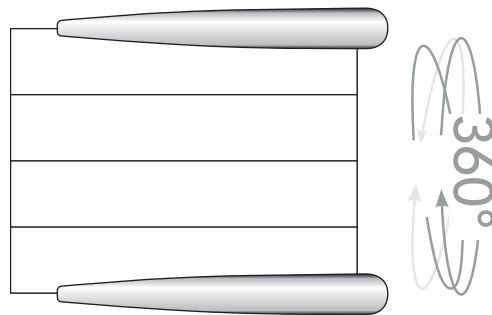

Dossier :

Produit : Nautic

Matière : Stylo à mécanisme tournant en métal chromé brillant, capuchon en métal laqué touche souple et pointe .

Référence : 2754

Quantité :

Date :

Dimensions :

Coloris du stylo :

BLANC

NOIR

RENDU GRAVURE

Gravure miroir

Coloris impression

Echelle 1:1

Côté du Clip / corps :

gravure : 35 x 6 mm
tampographie : 25 x 12 mm
(1 couleur)

Prolongement du clip :

35 x 6 mm gravure
tampographie : 25 x 12 mm
(1 couleur)

Gravure 360°:

46 x 35,15 mm
gravure miroir

Echelle 1:1

BON POUR ACCORD

Date : / /

Signature :

Légende des techniques d'impression

Sérigraphie

Tampographie

Gravure

UV 360°

HD