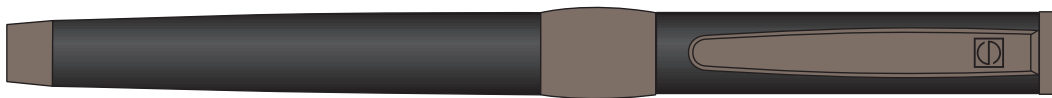

Dossier :

Produit : Image Black Line

Matière : Stylo en métal laqué mat toucher doux, attributs en métal gun.

Référence : 2636/1119/0104

Quantité :

Date :

Dimensions :

Coloris du stylo :

noir

RENDU GRAVURE

Corps et capuchon :
Gravure miroir

Bague :
Gravure brute

Coloris impression

Echelle 1:1

2636

Gravure 360°:
Gravure sur capuchon :
46 x 35 mm
ou
Gravure sur bague :
37,5 x 14,7 mm

1119 - 0104

Gravure 360°:
Gravure sur corps :
64 x 34 x 26 mm
ou
Gravure sur bague :
37,5 x 14,7 mm

Echelle 1:1

BON POUR ACCORD

Date : / /

Signature :

Légende des techniques d'impression

Sérigraphie