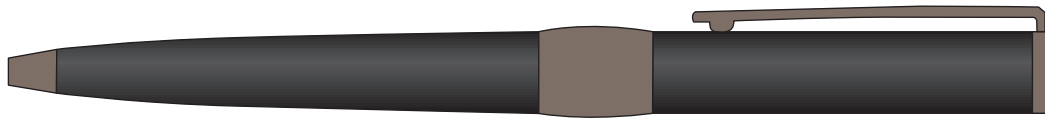

Dossier :

Produit : Image Black Line

Matière : Stylo en métal laqué mat toucher doux, attributs en métal gun.

Référence : 2636/1119/0104

Quantité :

Date :

Dimensions :

Coloris du stylo :

noir

RENDU GRAVURE

Corps et capuchon :
Gravure miroir

Bague :
Gravure brute

Coloris impression

Echelle 1:1

2636

Gravure 360°:
Gravure sur capuchon :
46 x 35 mm
ou
Gravure sur bague :
37,5 x 14,7 mm

1119 - 0104

Gravure 360°:
Gravure sur corps :
64 x 34 x 26 mm
ou
Gravure sur bague :
37,5 x 14,7 mm

Echelle 1:1

BON POUR ACCORD

Date : / /

Signature :

Légende des techniques d'impression

Sérigraphie