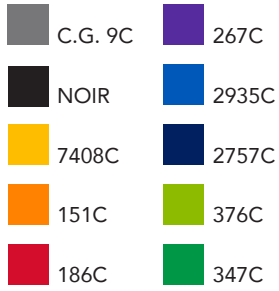

Dossier :

Produit : Challenger Basic SG

Matière : Plastique opaque brillant blanc,  
soft grip et clip de couleur.

Référence : 2958

Quantité :

Date :

Dimensions :

Coloris du stylo :

Coloris impression

Echelle 1:1

**Prolongement du clip**

corps : 30 x 20 mm  
ou 45 x 10 mm

**sérigraphie**

**Clip** : 40 x 5 mm

ou

35 x 7 mm

**tampographie**

**Dos du clip**

35 x 12 mm

**sérigraphie**

**Sérigraphie UV 360°**

50 x 35 mm

de 1 à 5 couleurs

Echelle 1:1