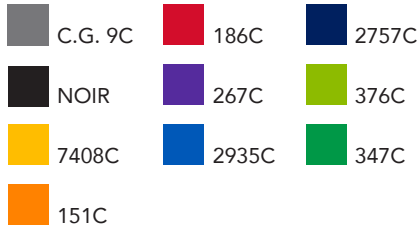

Dossier :

Produit : Challenger Polished Basic
Matière : Plastique opaque brillant, corps blanc
et clip de couleur

Référence : 2957
Quantité :

Date :
Dimensions :

Coloris du stylo :

Coloris impression

Echelle 1:1

Prolongement du clip
corps : 45 x 20 mm
sérigraphie
Clip : 40 x 5 mm
ou
35 x 7 mm
tampographie

Dos du clip
50 x 12 mm
sérigraphie

Sérigraphie UV 360°
60 x 35 mm
de 1 à 5 couleurs

Echelle 1:1

BON POUR ACCORD