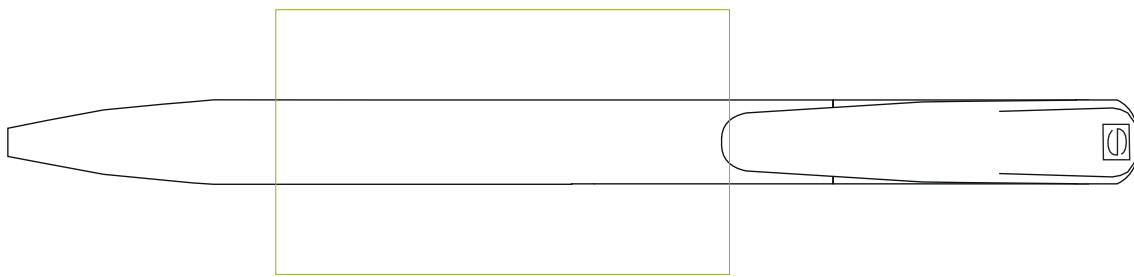

Dossier :

Produit : Challenger Polished Basic
Matière : Plastique opaque brillant, corps blanc
et clip de couleur

Référence : 2957
Quantité :

Date :
Dimensions :

Coloris du stylo :

Coloris impression

Echelle 1:1

Prolongement du clip
corps : 45 x 20 mm
sérigraphie
Clip : 40 x 5 mm
ou
35 x 7 mm
tampographie

Dos du clip
50 x 12 mm
sérigraphie

Sérigraphie UV 360°
60 x 35 mm
de 1 à 5 couleurs

Echelle 1:1

BON POUR ACCORD