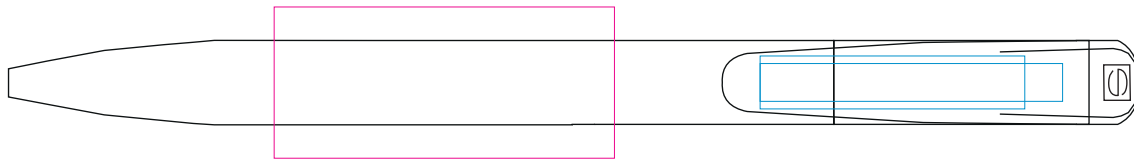

Dossier :

Produit : Challenger Polished Basic
Matière : Plastique opaque brillant, corps blanc
et clip de couleur

Référence : 2957
Quantité :

Date :
Dimensions :

Coloris du stylo :

Coloris impression

Echelle 1:1

Prolongement du clip
corps : 45 x 20 mm
sérigraphie
Clip : 40 x 5 mm
ou
35 x 7 mm
tampographie

Dos du clip
50 x 12 mm
sérigraphie

Sérigraphie UV 360°
60 x 35 mm
de 1 à 5 couleurs

Echelle 1:1

BON POUR ACCORD