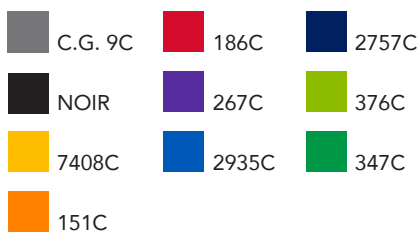

Dossier :

Produit : Challenger Polished Basic
Matière : Plastique opaque brillant, corps blanc
et clip de couleur

Référence : 2957

Quantité :

Date :

Dimensions :

Coloris du stylo :

Coloris impression

Echelle 1:1

Prolongement du clip
corps : 45 x 20 mm
sérigraphie
Clip : 40 x 5 mm
ou
35 x 7 mm
tampographie

Dos du clip
50 x 12 mm
sérigraphie

Sérigraphie UV 360°
60 x 35 mm
de 1 à 5 couleurs

Echelle 1:1

BON POUR ACCORD