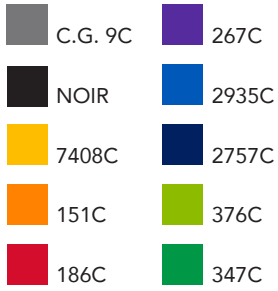

Dossier :

Produit : Suoer Hit Polished Basic

Matière : Plastique opaque brillant blanc , clip de couleurs.

Référence : 2955

Quantité :

Date :

Dimensions :

Coloris du clip :

Coloris impression

Echelle 1:1

**Prolongement du clip**  
corps : 50 x 20 mm  
sérigraphie  
Clip : 35 x 6 mm  
sérigraphie

**Dos du clip**  
65 x 13 mm  
sérigraphie

**Sérigraphie UV 360°**  
60 x 30 mm  
de 1 à 5 couleurs  
Impression digitale  
sur clip : 45 x 7 mm