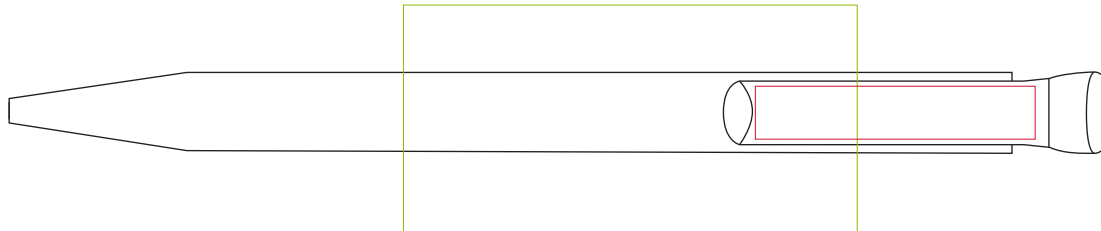

Dossier :

Produit : Suoer Hit Polished Basic

Matière : Plastique opaque brillant blanc , clip de couleurs.

Référence : 2955

Quantité :

Date :

Dimensions :

Coloris du clip :

Coloris impression

Echelle 1:1

**Prolongement du clip**  
corps : 50 x 20 mm  
sérigraphie  
Clip : 35 x 6 mm  
sérigraphie

**Dos du clip**  
65 x 13 mm  
sérigraphie

**Sérigraphie UV 360°**  
60 x 30 mm  
de 1 à 5 couleurs  
Impression digitale  
sur clip : 45 x 7 mm