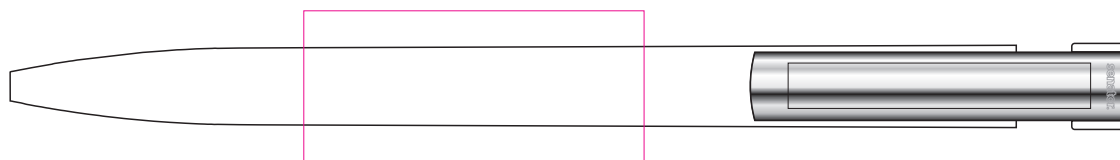

Dossier :

Produit : Liberty Soft touch MC
Matière : Plastique avec habillage soft touch
(effet peau de pêche), clip métal.

Référence : 2942

Quantité :

Date :

Dimensions :

Coloris du stylo :

Coloris impression

Echelle 1:1

Prolongement du clip
corps : 45 x 20 mm
sérigraphie
Clip : 45 x 6 mm
gravure

Dos du clip
65 x 13 mm
sérigraphie

Sérigraphie UV 360°
60 x 30 mm
de 1 à 5 couleurs

ATTENTION : ESPACE LIBRE DE 3MM