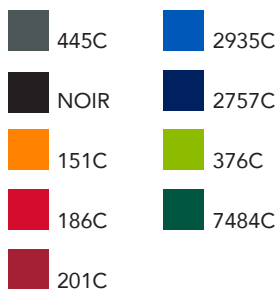

Dossier :

Produit : Liberty Soft touch MC
Matière : Plastique avec habillage soft touch
(effet peau de pêche), clip métal.

Référence : 2942

Quantité :

Date :

Dimensions :

Coloris du stylo :

Coloris impression

Echelle 1:1

Prolongement du clip
corps : 45 x 20 mm
sérigraphie
Clip : 45 x 6 mm
gravure

Dos du clip
65 x 13 mm
sérigraphie

Sérigraphie UV 360°
60 x 30 mm
de 1 à 5 couleurs

ATTENTION : ESPACE LIBRE DE 3MM