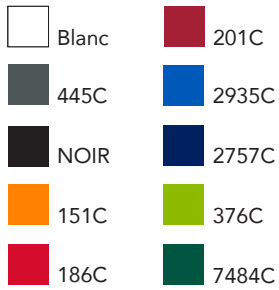

Dossier :

Produit : Liberty Soft touch MC

Matière : Corps en plastique avec habillage soft touch, clip métal et partie haute en plastique transparent.

Référence : 2942

Quantité :

Date :

Dimensions :

Coloris du stylo :

Coloris impression

Echelle 1:1

Clip : 45 x 6 mm
gravure

Sérigraphie UV 360°
60 x 30 mm
de 1 à 5 couleurs

ATTENTION : ESPACE LIBRE DE 3MM

Echelle 1:1

BON POUR ACCORD

Date : / /