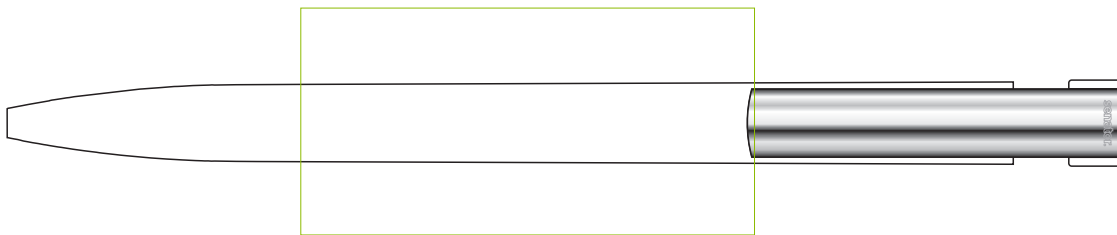

Dossier :

Produit : Liberty Soft touch MC

Matière : Corps en plastique avec habillage soft touch, clip métal et partie haute en plastique transparent.

Référence : 2942

Quantité :

Date :

Dimensions :

Coloris du stylo :

Coloris impression

Echelle 1:1

Clip : 45 x 6 mm
gravure

Sérigraphie UV 360°
60 x 30 mm
de 1 à 5 couleurs

ATTENTION : ESPACE LIBRE DE 3MM

Echelle 1:1

BON POUR ACCORD

Date : / /

Signature :

Légende des techniques d'impression

Sérigraphie

Tampographie

Gravure

UV 360°

HD