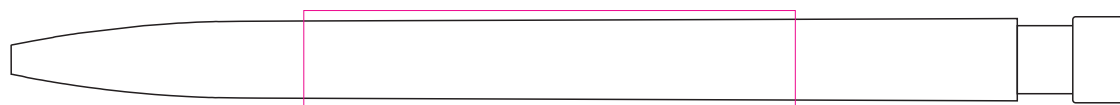

Dossier :

Produit : Liberty Soft touch MC
Matière : Plastique avec habillage soft touch
(effet peau de pêche), clip métal.

Référence : 2942

Quantité :

Date :

Dimensions :

Coloris du stylo :

Coloris impression

Echelle 1:1

Prolongement du clip
corps : 45 x 20 mm
sérigraphie
Clip : 45 x 6 mm
gravure

Dos du clip
65 x 13 mm
sérigraphie

Sérigraphie UV 360°
60 x 30 mm
de 1 à 5 couleurs

ATTENTION : ESPACE LIBRE DE 3MM