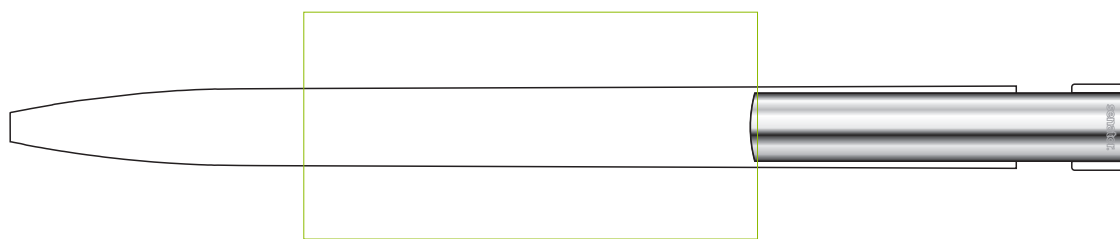

Dossier :

Produit : Liberty Soft touch MC
Matière : Plastique avec habillage soft touch
(effet peau de pêche), clip métal.

Référence : 2942

Quantité :

Date :

Dimensions :

Coloris du stylo :

Coloris impression

Echelle 1:1

Prolongement du clip
corps : 45 x 20 mm
sérigraphie
Clip : 45 x 6 mm
gravure

Dos du clip
65 x 13 mm
sérigraphie

Sérigraphie UV 360°
60 x 30 mm
de 1 à 5 couleurs

ATTENTION : ESPACE LIBRE DE 3MM