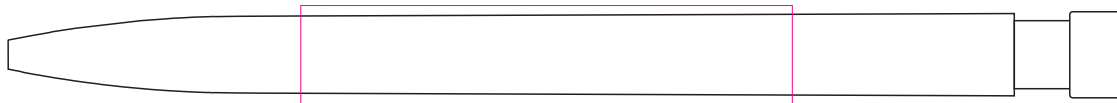

Dossier :

Produit : Liberty Polished MC

Matière : Plastique opaque brillant, clip métal.

Référence : 2916

Quantité :

Date :

Dimensions :

Coloris du stylo :

Coloris impression

Echelle 1:1

**Prolongement du clip**  
corps : 45 x 20 mm  
sérigraphie  
**Clip** : 45 x 6 mm  
gravure

**Dos du clip**  
65 x 13 mm  
sérigraphie

**Sérigraphie UV 360°**  
60 x 30 mm  
de 1 à 5 couleurs