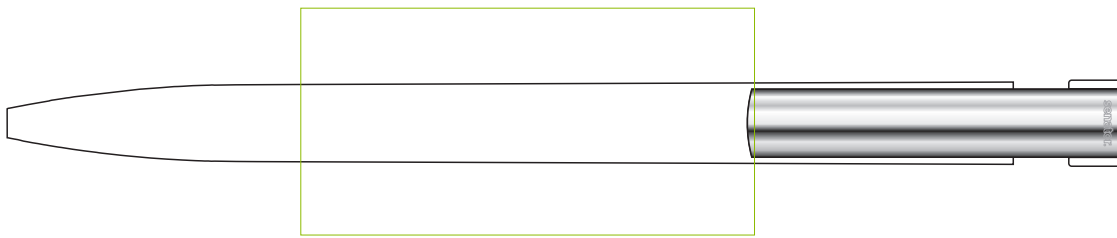

Dossier :

Produit : Liberty Polished MC

Matière : Plastique opaque brillant, clip métal.

Référence : 2916

Quantité :

Date :

Dimensions :

Coloris du stylo :

Coloris impression

Echelle 1:1

**Prolongement du clip**  
corps : 45 x 20 mm  
sérigraphie  
**Clip** : 45 x 6 mm  
gravure

**Dos du clip**  
65 x 13 mm  
sérigraphie

**Sérigraphie UV 360°**  
60 x 30 mm  
de 1 à 5 couleurs