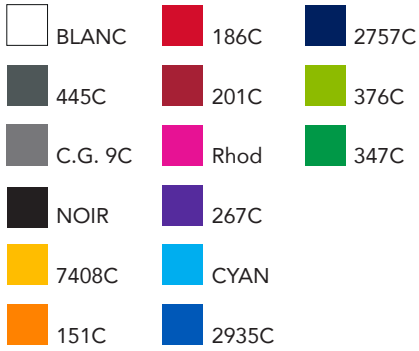

Dossier :

Produit : Liberty Polished MC

Matière : Plastique opaque brillant, clip métal.

Référence : 2916

Quantité :

Date :

Dimensions :

Coloris du stylo :

Coloris impression

Echelle 1:1

**Prolongement du clip**  
corps : 45 x 20 mm  
sérigraphie  
**Clip** : 45 x 6 mm  
gravure

**Dos du clip**  
65 x 13 mm  
sérigraphie

**Sérigraphie UV 360°**  
60 x 30 mm  
de 1 à 5 couleurs