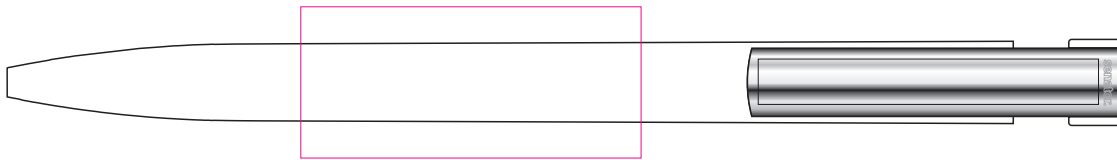

Dossier :

Produit : Liberty Polished MC

Matière : Plastique opaque brillant, clip métal.

Référence : 2916

Quantité :

Date :

Dimensions :

Coloris du stylo :

Coloris impression

Echelle 1:1

**Prolongement du clip**  
corps : 45 x 20 mm  
sérigraphie  
**Clip** : 45 x 6 mm  
gravure

**Dos du clip**  
65 x 13 mm  
sérigraphie

**Sérigraphie UV 360°**  
60 x 30 mm  
de 1 à 5 couleurs