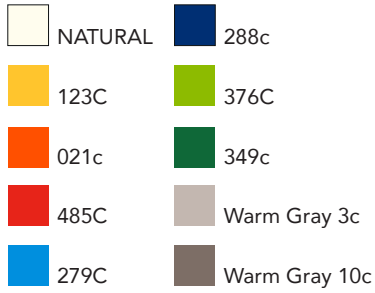

Dossier :

Produit : Nature Plus
Matière : Plastique opaque mate en matériaux biodégradable à base de canne à sucre.

Référence : 2796
Quantité :

Date :
Dimensions :

Coloris du stylo :

Coloris impression

Echelle 1:1

Prolongement du clip
corps : 45x 20 mm
sérigraphie
Clip : 30 x 5 mm
tampographie

Dos du clip
50 x 15 mm
sérigraphie

Echelle 1:1

BON POUR ACCORD

Date : / /

Signature :

Légende des techniques d'impression