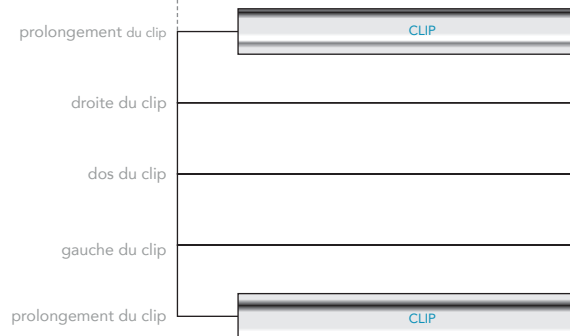

Dossier :

Produit : Devon

Matière : Coprs en métal laqué, avec zone de préhension souple noir. pointe métal noir, attributs en métal brillant.

Référence : 2789

Quantité :

Date :

Dimensions :

Coloris du stylo :

- BLANC
- ARGENT
- NOIR

Coloris impression

Gravure miroir

Echelle 1:1

Clip :
25 x 3 mm
gravure

Côté du clip :
35 x 6 mm
gravure

Gravure 360°:
53 x 37,8 mm
gravure

Echelle 1:1