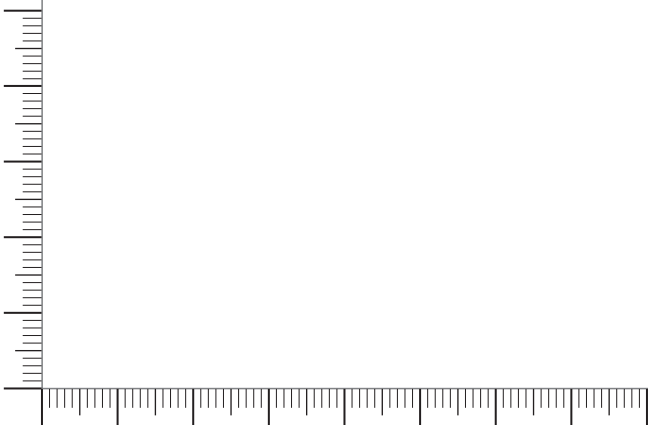

Dossier :

Produit : Devon

Matière : Coprs en métal laqué, avec zone de préhension souple noir. pointe métal noir, attributs en métal brillant.

Référence : 2789

Quantité :

Date :

Dimensions :

Coloris du stylo :

- BLANC
- ARGENT
- NOIR

Coloris impression

Gravure miroir

Echelle 1:1

Clip :
25 x 3 mm
gravure

Côté du clip :
35 x 6 mm
gravure

Gravure 360°:
53 x 37,8 mm
gravure

Echelle 1:1