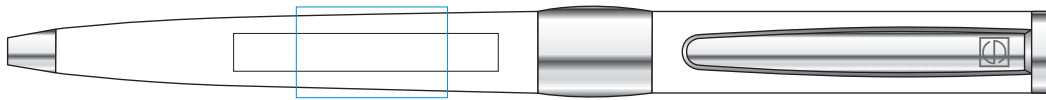

Dossier :

Produit : Image white Line

Matière : Stylo en métal laqué brillant, attributs en métal chromé brillant

Référence : 2786/1146/0106

Quantité :

Date :

Dimensions :

Coloris du stylo :

blanc

Coloris impression

Gravure miroir

Echelle 1:1

2786

Prolongement du clip
35 x 5 mm - Gravure
20 x 12 mm
Tampographie 1 couleur

Côté du clip :
35 x 5 mm - Gravure

1146 - 0106

Prolongement du clip
35 x 5 mm - Gravure
20 x 12 mm
Tampographie 1 couleur

Côté du clip :
35 x 5 mm - Gravure

Echelle 1:1

BON POUR ACCORD

Date : / /

Signature :

Légende des techniques d'impression

Sérigraphie