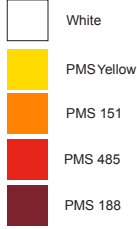

Dossier :

Produit : Signer Liner

Matière : Stylo bille à mécanisme tournant. Combinaisons libre de corps et clip (clear ou polished)

Référence : 2709

Quantité :

Date :

Dimensions :

Coloris du stylo :

Clip Clear

Clip polished

Coloris impression

Echelle 1:1

Prolongement du clip

40 x 6 mm - Gravure
30 x 15 mm
Tampographie 1 couleur

Clip :

47 x 7 mm
tampographie
48,5 x 8 mm
Impression digitale