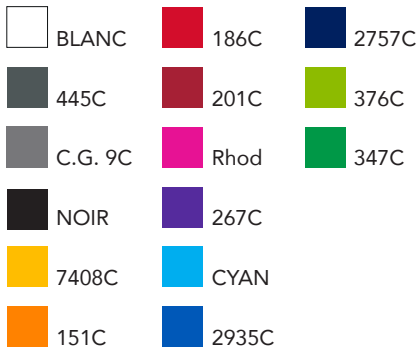

Dossier :

Produit : Centrix Mix&Match

Matière : Combinaisons libres de couleurs et de matière.

Référence : 2708

Quantité :

Date :

Dimensions :

Coloris du stylo :

Clip : polished, clear, clip en métal optionnel

Partie supérieure : polished, clear

Corps : polished, clear

poussoir : polished, clear

Coloris impression

Echelle 1:1

Prolongement du clip

corps : 25 x 16 mm

corps : 58 x 33 mm

Partie haute : 24 x 34 mm

de 1 à 5 couleurs

Echelle 1:1

BON POUR ACCORD

Date : / /

Signature :

Légende des techniques d'impression