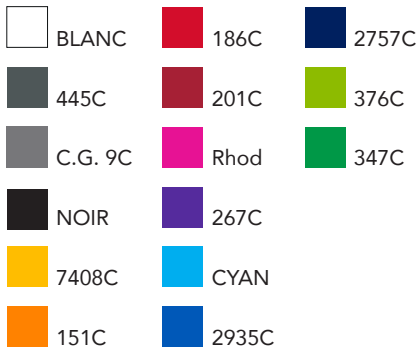

Dossier :

Produit : Centrix Mix&Match

Matière : Combinaisons libres de couleurs et de matière.

Référence : 2708

Quantité :

Date :

Dimensions :

Coloris du stylo :

Clip : polished, clear, clip en métal optionnel

Partie supérieure : polished, clear

Corps : polished, clear

poussoir : polished, clear

Coloris impression

Echelle 1:1

**Prolongement du clip**

corps : 25 x 16 mm  
sérigraphie  
Clip : 30 x 5 mm  
Tampographie  
ou gravure

**Dos du clip**

62 x 12 mm  
sérigraphie

**Sérigraphie UV 360°**

corps : 58 x 33 mm  
Partie haute : 24 x 34 mm  
de 1 à 5 couleurs

Echelle 1:1

**BON POUR ACCORD**

Date : ...../...../.....

Signature :