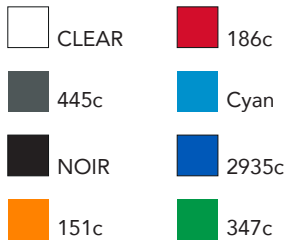

Dossier :

Produit : New Spring Clear MB MC

Matière : Corps et clip en métal, poussoir intérieure métallisé et partie haute en plastique transparent.

Référence : 2561

Quantité :

Date :

Dimensions :

Coloris du stylo :

Coloris impression

Echelle 1:1

Prolongement du clip

corps : 40 x 20 mm

Tampographie
seulement 1 couleur

Clip : 30 x 6 mm

gravure

Echelle 1:1