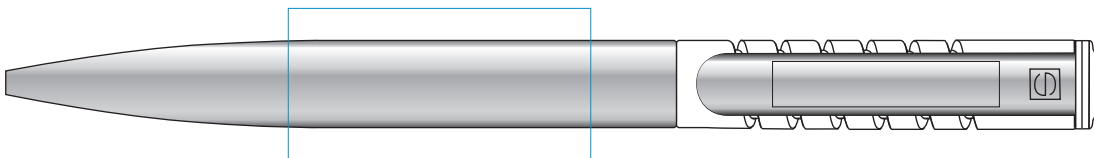

Dossier :

Produit : New Spring Clear MB MC

Matière : Corps et clip en métal, poussoir intérieure métallisé et partie haute en plastique transparent.

Référence : 2561

Quantité :

Date :

Dimensions :

Coloris du stylo :

Coloris impression

Echelle 1:1

Prolongement du clip

corps : 40 x 20 mm

Tampographie
seulement 1 couleur

Clip : 30 x 6 mm

gravure

Echelle 1:1