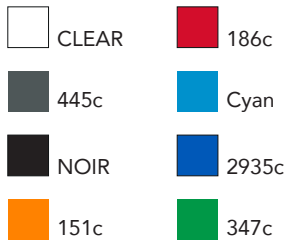

Dossier :

Produit : New Spring Clear MB MC

Matière : Corps et clip en métal, poussoir intérieure métallisé et partie haute en plastique transparent.

Référence : 2561

Quantité :

Date :

Dimensions :

Coloris du stylo :

Coloris impression

Echelle 1:1

**Prolongement du clip**  
corps : 40 x 15 mm  
**Tampographie**  
seulement 1 couleur

**Clip** : 30 x 6 mm  
gravure

Echelle 1:1

**BON POUR ACCORD**

Date : ..... / ..... / .....