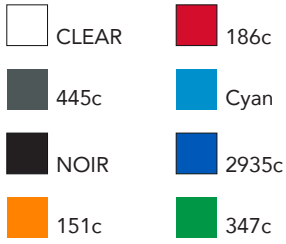

Dossier :

Produit : New Spring Clear

Matière : Plastique transparent, poussoir intérieur métallisé.

Référence : 2426

Quantité :

Date :

Dimensions :

Coloris du stylo :

Coloris impression

Echelle 1:1

Prolongement du clip

corps : 40x 20 mm
sérigraphie
Clip : 25 x 5 mm
tampographie

Dos du clip

40 x 20 mm
sérigraphie

Echelle 1:1

BON POUR ACCORD