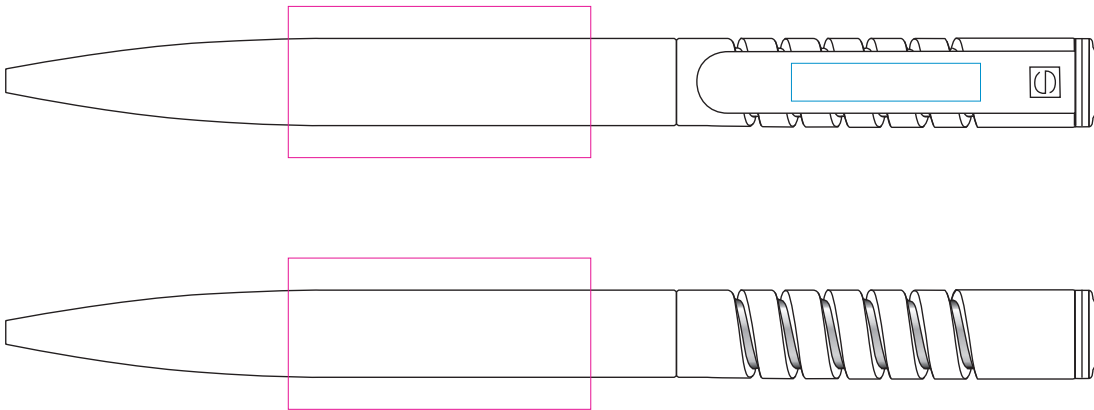

Dossier :

Produit : New Spring Clear

Matière : Plastique transparent, poussoir intérieur métallisé.

Référence : 2426

Quantité :

Date :

Dimensions :

Coloris du stylo :

Coloris impression

Echelle 1:1

Prolongement du clip

corps : 40x 20 mm
sérigraphie
Clip : 25 x 5 mm
tampographie

Dos du clip

40 x 20 mm
sérigraphie

Echelle 1:1

BON POUR ACCORD

Date : / /

Signature :

Légende des techniques d'impression

Sérigraphie

Tampographie

Gravure

UV 360°

HD