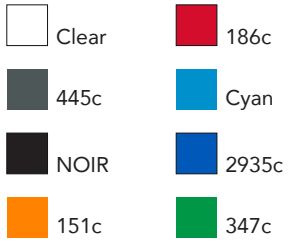

Dossier :

Produit : New Spring Clear

Matière : Plastique transparent, poussoir intérieur métallisé.

Référence : 2426

Quantité :

Date :

Dimensions :

Coloris du stylo :

Coloris impression

Echelle 1:1

Prolongement du clip

corps : 40x 20 mm

sérigraphie

Clip : 25 x 5 mm

tampographie

Dos du clip