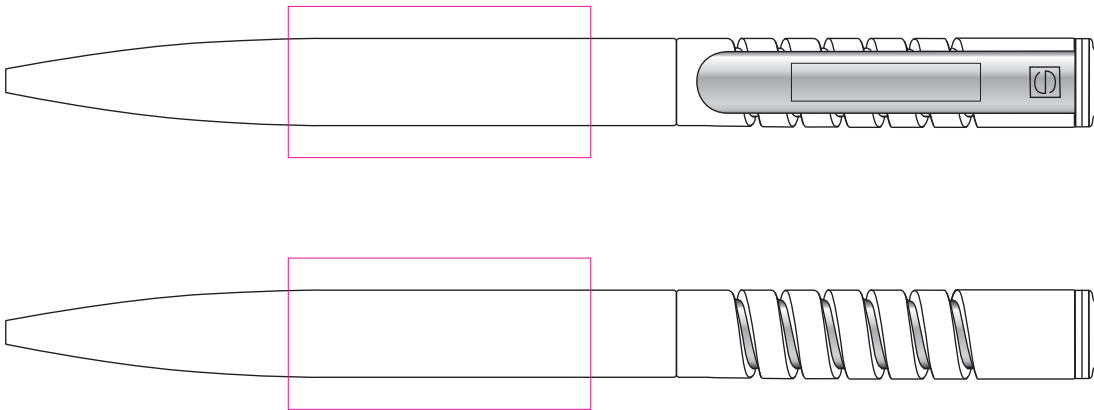

Dossier :

Produit : New Spring Clear Metal Clip

Matière : Plastique transparent, poussoir intérieur métallisé.et clip en métal

Référence : 2410

Quantité :

Date :

Dimensions :

Coloris du stylo :

Coloris impression

Echelle 1:1

Prolongement du clip

corps : 40x 20 mm
sérigraphie
Clip : 30 x 6 mm
gravure

Dos du clip

40 x 20 mm
sérigraphie

Echelle 1:1

BON POUR ACCORD