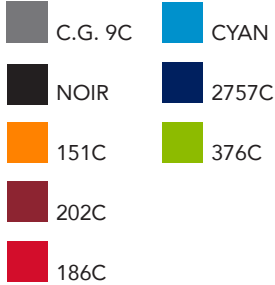

Dossier :

Produit : Matrix Polished
Matière : Plastique opaque avec zone de préhension souple noir. Clip en métal mat.

Référence : 2318

Quantité :

Date :

Dimensions :

Coloris du stylo :

avec décor de clip noir

avec décor de clip de couleur

Coloris impression

Echelle 1:1

Prolongement du clip
corps : 25 x 15 mm
sérigraphie

Clip
25 x 5 mm
tampographie 1 couleur

Dos du clip
35 x 12 mm
sérigraphie

Echelle 1:1

BON POUR ACCORD