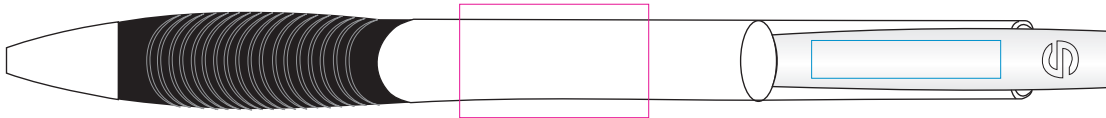

Dossier :

Produit : Matrix Polished
Matière : Plastique opaque avec zone de préhension souple noir. Clip en métal mat.

Référence : 2318

Quantité :

Date :

Dimensions :

Coloris du stylo :

avec décor de clip noir

avec décor de clip de couleur

Coloris impression

Echelle 1:1

Prolongement du clip
corps : 25 x 15 mm
sérigraphie

Clip
25 x 5 mm
tampographie 1 couleur

Dos du clip
35 x 12 mm sérigraphie

Echelle 1:1

BON POUR ACCORD