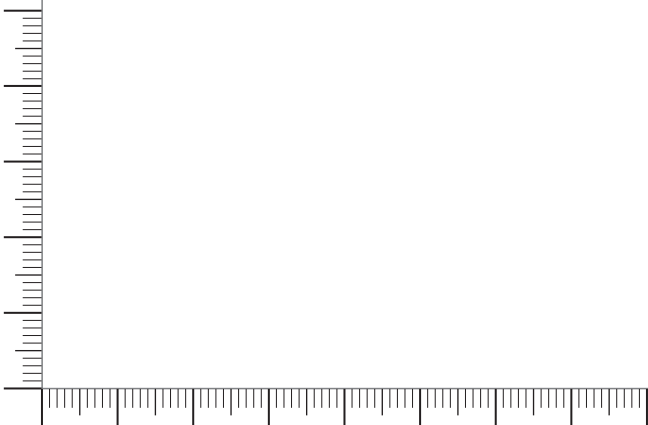

Dossier :

Produit : Matrix Polished
Matière : Plastique opaque avec zone de préhension souple noir. Clip en métal mat.

Référence : 2318

Quantité :

Date :

Dimensions :

Coloris du stylo :

avec décor de clip noir

avec décor de clip de couleur

Coloris impression

Echelle 1:1

Prolongement du clip
corps : 25 x 15 mm
sérigraphie

Clip
25 x 5 mm
tampographie 1 couleur

Dos du clip
35 x 12 mm
sérigraphie

Echelle 1:1

BON POUR ACCORD