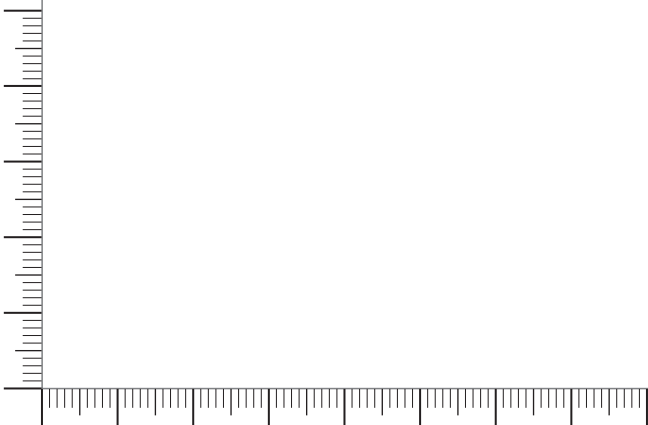

Dossier :

Produit : Matrix Polished
Matière : Plastique opaque avec zone de préhension souple noir. Clip en métal mat.

Référence : 2318

Quantité :

Date :

Dimensions :

Coloris du stylo :

avec décor de clip noir

avec décor de clip de couleur

Coloris impression

Echelle 1:1

Prolongement du clip
corps : 25 x 15 mm
sérigraphie

Clip
25 x 5 mm
tampographie 1 couleur

Dos du clip
35 x 12 mm sérigraphie

Echelle 1:1

BON POUR ACCORD