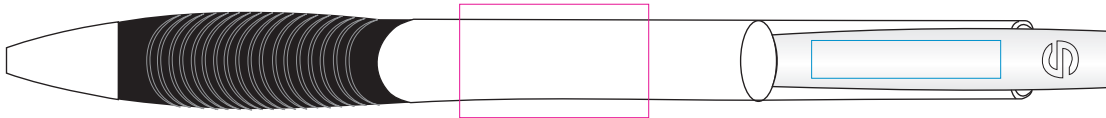

Dossier :

Produit : Matrix Polished
Matière : Plastique opaque avec zone de préhension souple noir. Clip en métal mat.

Référence : 2318

Quantité :

Date :

Dimensions :

Coloris du stylo :

avec décor de clip noir

avec décor de clip de couleur

Coloris impression

Echelle 1:1

Prolongement du clip
corps : 25 x 15 mm
sérigraphie

Clip
25 x 5 mm
tampographie 1 couleur

Dos du clip
35 x 12 mm
sérigraphie

Echelle 1:1

BON POUR ACCORD