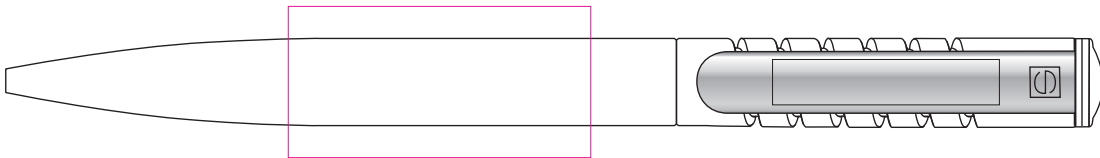

Dossier :

Produit : New Spring Polished Metal Clip
Matière : Plastique opaque brillant, poussoir intérieur métallisé.et clip en métal

Référence : 2310
Quantité :

Date :
Dimensions :

Coloris du stylo :

BLANC
 NOIR

Coloris impression

Echelle 1:1

Prolongement du clip
corps : 40x 20 mm
sérigraphie
Clip : 30 x 6 mm
gravure

Dos du clip
40 x 20 mm
sérigraphie

Echelle 1:1

BON POUR ACCORD

Date : / /

Signature :