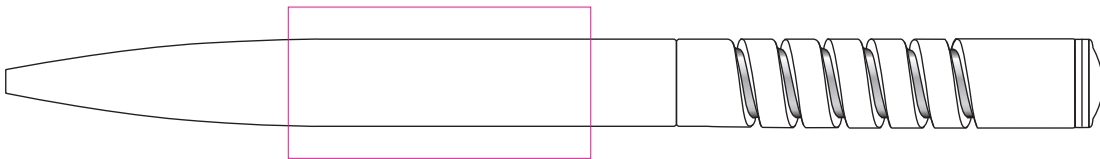

Dossier :

Produit : New Spring Polished Metal Clip

Matière : Plastique opaque brillant, poussoir intérieur métallisé et clip en métal.

Référence : 2310

Quantité :

Date :

Dimensions :

Coloris du stylo :

BLANC

NOIR

Coloris impression

Echelle 1:1

Prolongement du clip

corps : 40x 20 mm

sérigraphie

Clip : 30 x 6 mm

gravure

Dos du clip

40 x 20 mm

sérigraphie

Echelle 1:1

BON POUR ACCORD

Date : / /

Signature :