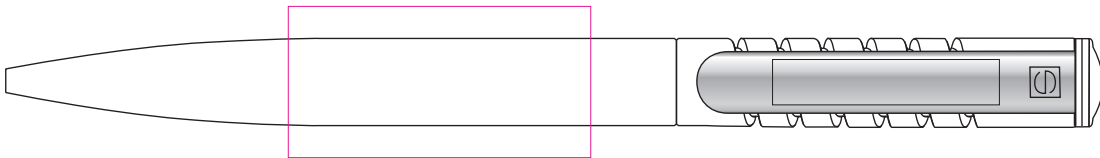

Dossier :

Produit : New Spring Polished Metal Clip

Matière : Plastique opaque brillant, poussoir intérieur métallisé et clip en métal.

Référence : 2310

Quantité :

Date :

Dimensions :

Coloris du stylo :

BLANC

NOIR

Coloris impression

Echelle 1:1

Prolongement du clip

corps : 40x 20 mm

sérigraphie

Clip : 30 x 6 mm

gravure

Dos du clip

40 x 20 mm

sérigraphie

Echelle 1:1

BON POUR ACCORD

Date : / /

Signature :