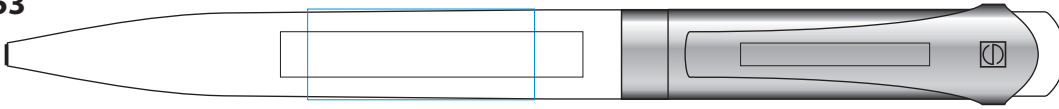

Dossier :

Produit : Visir

Matière : Stylo à mécanisme tournant, corps en métal laqué brillant, attributs en métal chromé brillant.

Référence : 2253 / 1056

Quantité :

Date :

Dimensions :

Coloris du stylo :

■ noir

■ bleu

Coloris impression

Echelle 1:1

2253

Prolongement du clip

25 x 5 mm ou 40 x 6mm

Gravure

30 x 12 mm

Tampographie 1 couleur

Clip : 25 x 3 mm gravure

Au dos

35 x 12 mm - gravure ou

Tampographie 1 couleur

Côté du clip :

25 x 5 mm ou 30 x 7mm