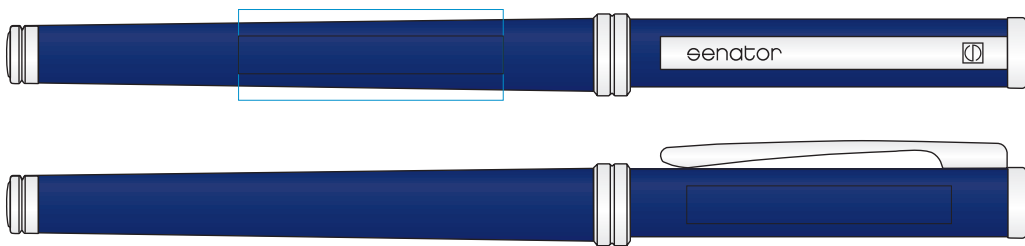

Dossier :

Produit : Delgado Metallic  
Matière : Stylo en métallisé bleu,  
attribut en métal chromé brillant.

Référence : 2241 / 1031

Quantité :

Date :

Dimensions :

Coloris du stylo :

 bleu

Coloris impression

Echelle 1:1

**2241**

**Prolongement du clip**  
35 x 5 mm - Gravure  
35 x 12 mm - **Tampographie**  
1 couleur

**Côté du clip :**  
35 x 5 mm  
Gravure ou tampographie  
1 couleur

**1031**

**Prolongement du clip**  
35 x 5 mm - Gravure  
35 x 12 mm - **Tampographie**  
1 couleur

**Côté du clip :**  
35 x 5 mm  
Gravure

Echelle 1:1

**BON POUR ACCORD**

Date : ..... / ..... / .....

Signature :

Légende des techniques d'impression