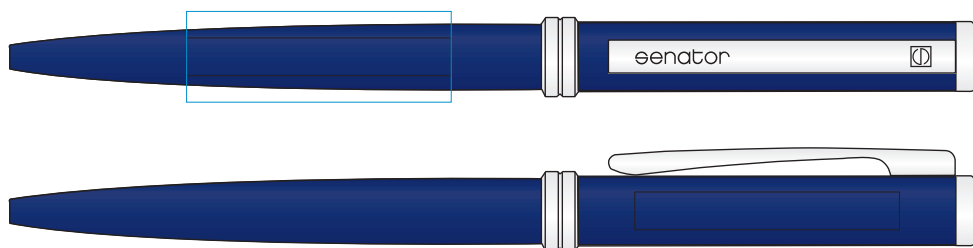

Dossier :

Produit : Delgado Metallic

Matière : Stylo en métal laqué,  
attribut en métal chromé brillant.

Référence : 2241 / 1031

Quantité :

Date :

Dimensions :

Coloris du stylo :

 bleu

 Anthracite

Coloris impression

Gravure brute dorée

Echelle 1:1

**2241**

**Prolongement du clip**  
35 x 5 mm - Gravure  
35 x 12 mm - **Tampographie**  
1 couleur

**Côté du clip :**  
35 x 5 mm  
Gravure ou **tampographie**  
1 couleur

**1031**

**Prolongement du clip**  
35 x 5 mm - Gravure  
35 x 12 mm - **Tampographie**  
1 couleur

**Côté du clip :**  
35 x 5 mm  
Gravure

Echelle 1:1

**BON POUR ACCORD**

Date : ..... / ..... / .....

Signature :