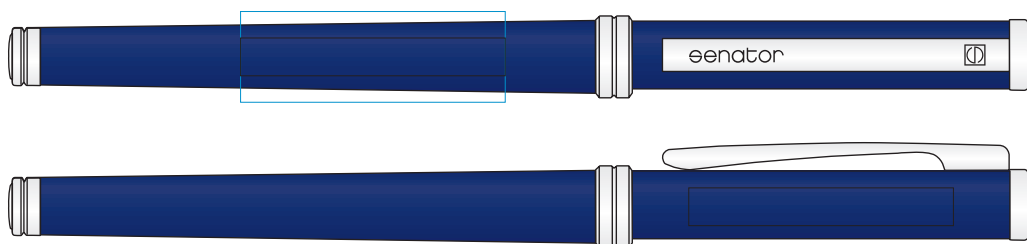

Dossier :

Produit : Delgado Metallic

Matière : Stylo en métal laqué,  
attribut en métal chromé brillant.

Référence : 2241 / 1031

Quantité :

Date :

Dimensions :

Coloris du stylo :

 bleu

 Anthracite

Coloris impression

Gravure brute dorée

Echelle 1:1

**2241**

**Prolongement du clip**  
35 x 5 mm - Gravure  
35 x 12 mm - **Tampographie**  
1 couleur

**Côté du clip :**  
35 x 5 mm  
Gravure ou **tampographie**  
1 couleur

**1031**

**Prolongement du clip**  
35 x 5 mm - Gravure  
35 x 12 mm - **Tampographie**  
1 couleur

**Côté du clip :**  
35 x 5 mm  
Gravure

Echelle 1:1

**BON POUR ACCORD**

Date : ..... / ..... / .....

Signature :