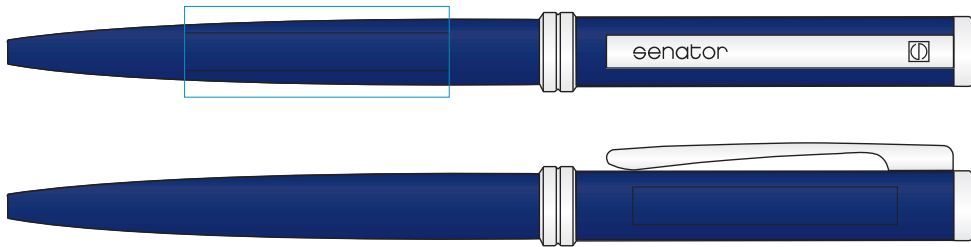

Dossier :

Produit : Delgado Metallic  
Matière : Stylo en métallisé bleu,  
attribut en métal chromé brillant.

Référence : 2241 / 1031

Quantité :

Date :

Dimensions :

Coloris du stylo :

 bleu

Coloris impression

Echelle 1:1

**2241**

**Prolongement du clip**  
35 x 5 mm - Gravure  
35 x 12 mm - **Tampographie**  
1 couleur

**Côté du clip :**  
35 x 5 mm  
Gravure ou tampographie  
1 couleur

**1031**

**Prolongement du clip**  
35 x 5 mm - Gravure  
35 x 12 mm - **Tampographie**  
1 couleur

**Côté du clip :**  
35 x 5 mm  
Gravure

Echelle 1:1

**BON POUR ACCORD**

Date : ..... / ..... / .....

Signature :

Légende des techniques d'impression