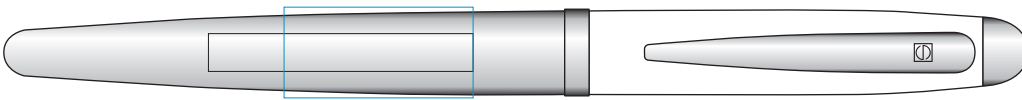

Dossier :

Produit : Nautic

Matière : Stylo à mécanisme tournant en métal chromé brillant, capuchon en métal laqué touche souple.

Référence : 2215 / 1092

Quantité :

Date :

Dimensions :

Coloris du stylo :

BLANC

NOIR

Coloris impression

Gravure brute

Gravure miroir

Echelle 1:1

2215

Côté du Clip / corps :
gravure : 35 x 6 mm

Prolongement du clip :
35 x 6 mm gravure
tampographie : 25 x 12 mm
(1 couleur)

1092

Côté du Clip / corps :
gravure : 35 x 6 mm

Prolongement du clip :
35 x 6 mm gravure
tampographie : 25 x 12 mm
(1 couleur)