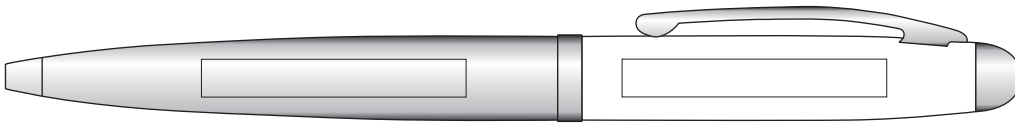

Dossier :

Produit : Nautic

Matière : Stylo à mécanisme tournant en métal chromé brillant, capuchon en métal laqué touche souple.

Référence : 2215 / 1092

Quantité :

Date :

Dimensions :

Coloris du stylo :

BLANC

NOIR

Coloris impression

Gravure brute

Gravure miroir

Echelle 1:1

2215

Côté du Clip / corps :
gravure : 35 x 6 mm

Prolongement du clip :
35 x 6 mm gravure
tampographie : 25 x 12 mm
(1 couleur)

1092

Côté du Clip / corps :
gravure : 35 x 6 mm

Prolongement du clip :
35 x 6 mm gravure
tampographie : 25 x 12 mm
(1 couleur)