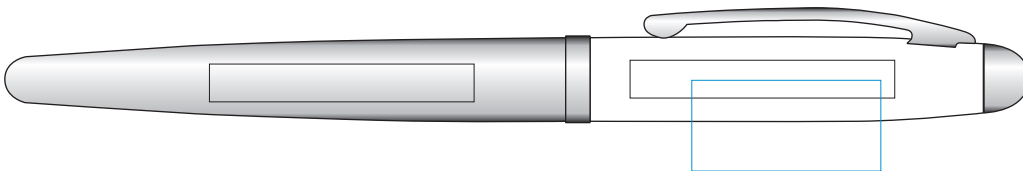

Dossier :

Produit : Nautic

Matière : Stylo à mécanisme tournant en métal chromé brillant, capuchon en métal laqué touche souple.

Référence : 2215 / 1092

Quantité :

Date :

Dimensions :

Coloris du stylo :

BLANC

NOIR

Coloris impression

Echelle 1:1

**2215**

**Côté du Clip / corps :**

gravure : 35 x 6 mm  
tampographie : 25 x 12 mm  
(1 couleur)

**Prolongement du clip :**

35 x 6 mm gravure  
tampographie : 25 x 12 mm  
(1 couleur)

**1092**

**Côté du Clip / corps :**

gravure : 35 x 6 mm  
tampographie : 25 x 12 mm  
(1 couleur)

**Prolongement du clip :**

35 x 6 mm gravure  
tampographie : 25 x 12 mm  
(1 couleur)