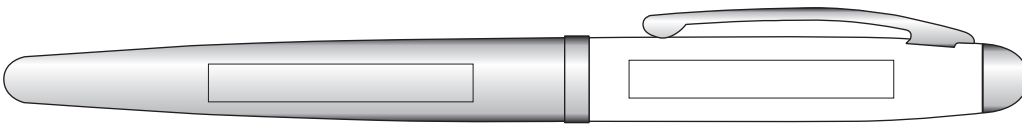

Dossier :

Produit : Nautic

Matière : Stylo à mécanisme tournant en métal chromé brillant, capuchon en métal laqué touche souple.

Référence : 2215 / 1092

Quantité :

Date :

Dimensions :

Coloris du stylo :

BLANC

NOIR

Coloris impression

Gravure brute

Gravure miroir

Echelle 1:1

2215

Côté du Clip / corps :
gravure : 35 x 6 mm

Prolongement du clip :
35 x 6 mm gravure
tampographie : 25 x 12 mm
(1 couleur)

1092

Côté du Clip / corps :
gravure : 35 x 6 mm

Prolongement du clip :
35 x 6 mm gravure
tampographie : 25 x 12 mm
(1 couleur)