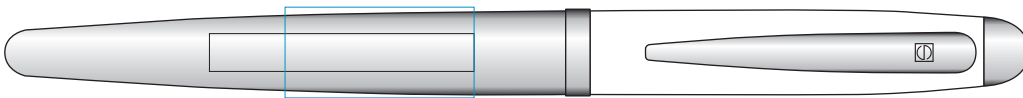

Dossier :

Produit : Nautic

Matière : Stylo à mécanisme tournant en métal chromé brillant, capuchon en métal laqué touche souple.

Référence : 2215 / 1092

Quantité :

Date :

Dimensions :

Coloris du stylo :

BLANC

NOIR

Coloris impression

Echelle 1:1

**2215**

**Côté du Clip / corps :**

gravure : 35 x 6 mm  
tampographie : 25 x 12 mm  
(1 couleur)

**Prolongement du clip :**

35 x 6 mm gravure  
tampographie : 25 x 12 mm  
(1 couleur)

**1092**

**Côté du Clip / corps :**

gravure : 35 x 6 mm  
tampographie : 25 x 12 mm  
(1 couleur)

**Prolongement du clip :**

35 x 6 mm gravure  
tampographie : 25 x 12 mm  
(1 couleur)