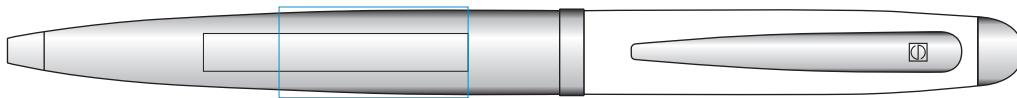

Dossier :

Produit : Nautic

Matière : Stylo à mécanisme tournant en métal chromé brillant, capuchon en métal laqué touche souple.

Référence : 2215 / 1092

Quantité :

Date :

Dimensions :

Coloris du stylo :

BLANC

NOIR

Coloris impression

Echelle 1:1

**2215**

**Côté du Clip / corps :**

gravure : 35 x 6 mm  
tampographie : 25 x 12 mm  
(1 couleur)

**Prolongement du clip :**

35 x 6 mm gravure  
tampographie : 25 x 12 mm  
(1 couleur)

**1092**

**Côté du Clip / corps :**

gravure : 35 x 6 mm  
tampographie : 25 x 12 mm  
(1 couleur)

**Prolongement du clip :**

35 x 6 mm gravure  
tampographie : 25 x 12 mm  
(1 couleur)