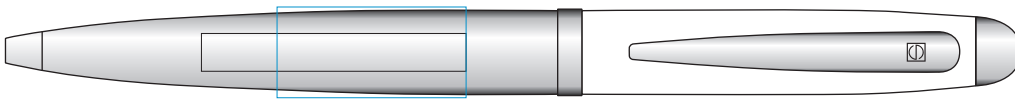

Dossier :

Produit : Nautic

Matière : Stylo à mécanisme tournant en métal chromé brillant, capuchon en métal laqué touche souple.

Référence : 2215 / 1092

Quantité :

Date :

Dimensions :

Coloris du stylo :

BLANC

NOIR

Coloris impression

Gravure brute

Gravure miroir

Echelle 1:1

2215

Côté du Clip / corps :
gravure : 35 x 6 mm

Prolongement du clip :
35 x 6 mm gravure
tampographie : 25 x 12 mm
(1 couleur)

1092

Côté du Clip / corps :
gravure : 35 x 6 mm

Prolongement du clip :
35 x 6 mm gravure
tampographie : 25 x 12 mm
(1 couleur)