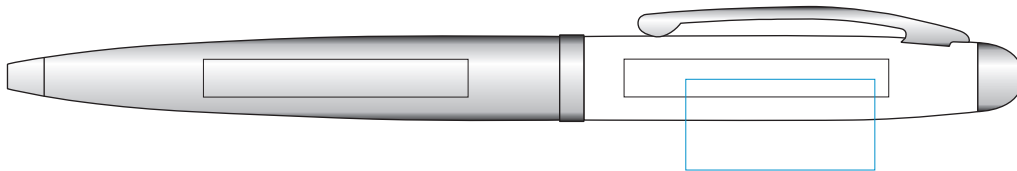

Dossier :

Produit : Nautic

Matière : Stylo à mécanisme tournant en métal chromé brillant, capuchon en métal laqué touche souple.

Référence : 2215 / 1092

Quantité :

Date :

Dimensions :

Coloris du stylo :

BLANC

NOIR

Coloris impression

Echelle 1:1

**2215**

**Côté du Clip / corps :**

gravure : 35 x 6 mm  
tampographie : 25 x 12 mm  
(1 couleur)

**Prolongement du clip :**

35 x 6 mm gravure  
tampographie : 25 x 12 mm  
(1 couleur)

**1092**

**Côté du Clip / corps :**

gravure : 35 x 6 mm  
tampographie : 25 x 12 mm  
(1 couleur)

**Prolongement du clip :**

35 x 6 mm gravure  
tampographie : 25 x 12 mm  
(1 couleur)