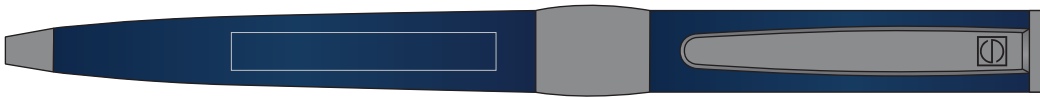

Dossier :

Produit : Image Chrome

Matière : Stylo en métal laqué mat toucher doux,
attributs en métal chrome mat.

Référence : 2158/1036/0075

Quantité :

Date :

Dimensions :

Coloris du stylo :

 bleu

 argent

Coloris impression

Echelle 1:1

2158

Prolongement du clip
35 x 5 mm - Gravure

Côté du clip :
35 x 5 mm - Gravure

1036 - 0075

Prolongement du clip
35 x 5 mm - Gravure

Côté du clip :
35 x 5 mm - Gravure

Echelle 1:1

BON POUR ACCORD

Date : / /

Signature :

Légende des techniques d'impression

 Sérigraphie