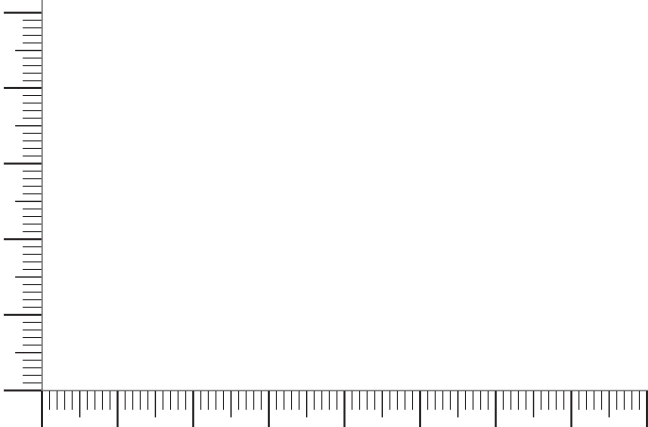

Dossier :

Produit : Image Chrome

Matière : Stylo en métal laqué mat toucher doux,  
attributs en métal chrome mat.

Référence : 2158/1036/0075

Quantité :

Date :

Dimensions :

Coloris du stylo :

 bleu

 argent

Coloris impression

Gravure miroir

Echelle 1:1

**2158**

**Prolongement du clip**  
35 x 5 mm - Gravure

**Côté du clip :**  
35 x 5 mm - Gravure

**1036 - 0075**

**Prolongement du clip**  
35 x 5 mm - Gravure

**Côté du clip :**  
35 x 5 mm - Gravure

Echelle 1:1

**BON POUR ACCORD**

Date : ..... / ..... / .....

Signature :

Légende des techniques d'impression