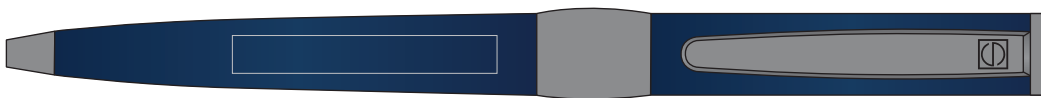

Dossier :

Produit : Image Chrome

Matière : Stylo en métal laqué mat toucher doux,  
attributs en métal chrome mat.

Référence : 2158/1036/0075

Quantité :

Date :

Dimensions :

Coloris du stylo :

 bleu

 argent

Coloris impression

Gravure miroir

Echelle 1:1

**2158**

**Prolongement du clip**  
35 x 5 mm - Gravure

**Côté du clip :**  
35 x 5 mm - Gravure

**1036 - 0075**

**Prolongement du clip**  
35 x 5 mm - Gravure

**Côté du clip :**  
35 x 5 mm - Gravure

Echelle 1:1

**BON POUR ACCORD**

Date : ..... / ..... / .....

Signature :

Légende des techniques d'impression