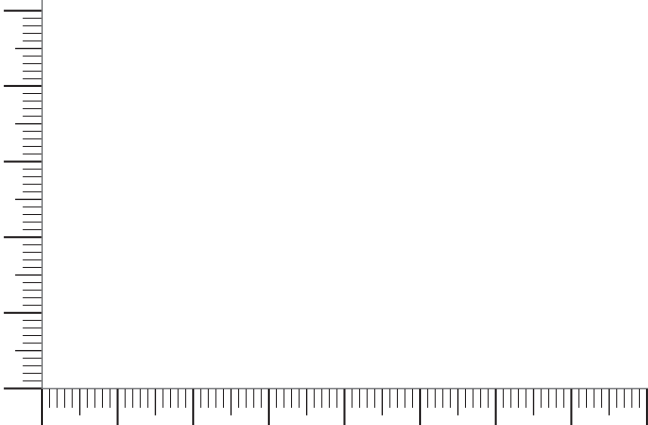

Dossier :

Produit : Image Chrome

Matière : Stylo en métal laqué mat toucher doux,
attributs en métal chrome mat.

Référence : 2158/1036/0075

Quantité :

Date :

Dimensions :

Coloris du stylo :

 bleu

 argent

Coloris impression

Echelle 1:1

2158

Prolongement du clip
35 x 5 mm - Gravure

Côté du clip :
35 x 5 mm - Gravure

1036 - 0075

Prolongement du clip
35 x 5 mm - Gravure

Côté du clip :
35 x 5 mm - Gravure

Echelle 1:1

BON POUR ACCORD

Date : / /

Signature :

Légende des techniques d'impression

 Sérigraphie