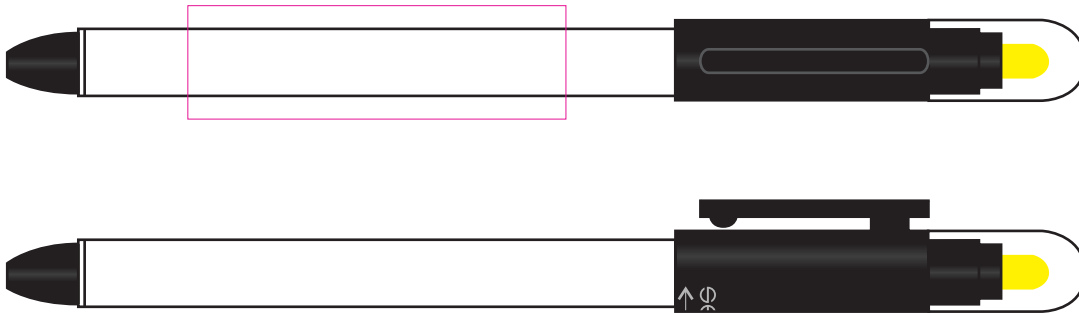

Dossier :

Produit : Duo Pen Polished

Matière : Stylo bille / surligneur jaune à mécanisme tournant.
En plastique opaque brillant.

Référence : 2122

Quantité :

Date :

Dimensions :

Coloris du stylo :

Blanc / noir

Coloris impression

Echelle 1:1

Prolongement du clip
corps : 50 x 15 mm
Sérigraphie
seulement 1 couleur

Echelle 1:1

BON POUR ACCORD

Date : / /

Signature :