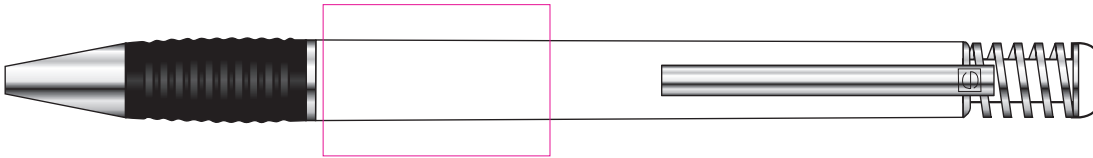

Dossier :

Produit : Soft Spring Polished

Matière : Plastique opaque avec effet pailleté métallisé, pointe et ressort métallisé, zone de préhension noir, clip en métal.

Référence : 2067

Quantité :

Date :

Dimensions :

Coloris du stylo :

- Blanc
- 423
- 1817
- 648
- 3305

Coloris impression

Echelle 1:1

**Prolongement du clip :**  
30 x 20 mm  
Sérigraphie

**Dos du clip :**  
50 x 13 mm  
Sérigraphie

Echelle 1:1

**BON POUR ACCORD**