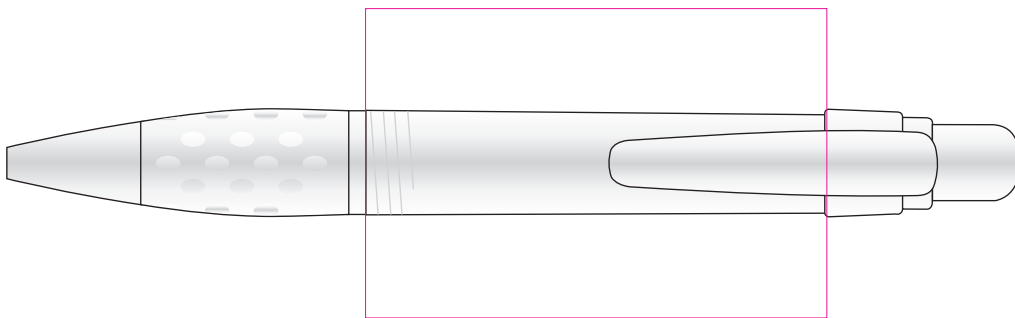

Dossier :

Produit : Big Pen Frosted

Matière : Plastique translucide, corps de couleur, et attributs translucide.

Référence : 1177

Quantité :

Date :

Dimensions :

Coloris du stylo :

Coloris impression

Echelle 1:1

Prolongement du clip :

20 x 12 mm

sérigraphie

Clip : 29 x 4 mm

Sérigraphie

Dos du clip

43 x 17 mm

sérigraphie

Sérigraphie UV 360°

corps : 61 x 40,9 mm

de 1 à 5 couleurs

Echelle 1:1

BON POUR ACCORD

Date : / /