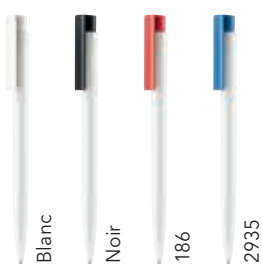

NEW HIT

Matt Basic

senator®
Extramoreordinary. Since 1920.

Réf. 2714

Stylo à bille rétractable.
Surface du corps matte, corps blanc, clip de couleur,
recharge senator® magic flow X20 (1,0 mm),
couleur d'encre : bleue ou noire.
Longueur d'écriture : jusqu'à 1900 m.

SERVICES

PMS Service : à partir de 10 000 pièces

COULEURS