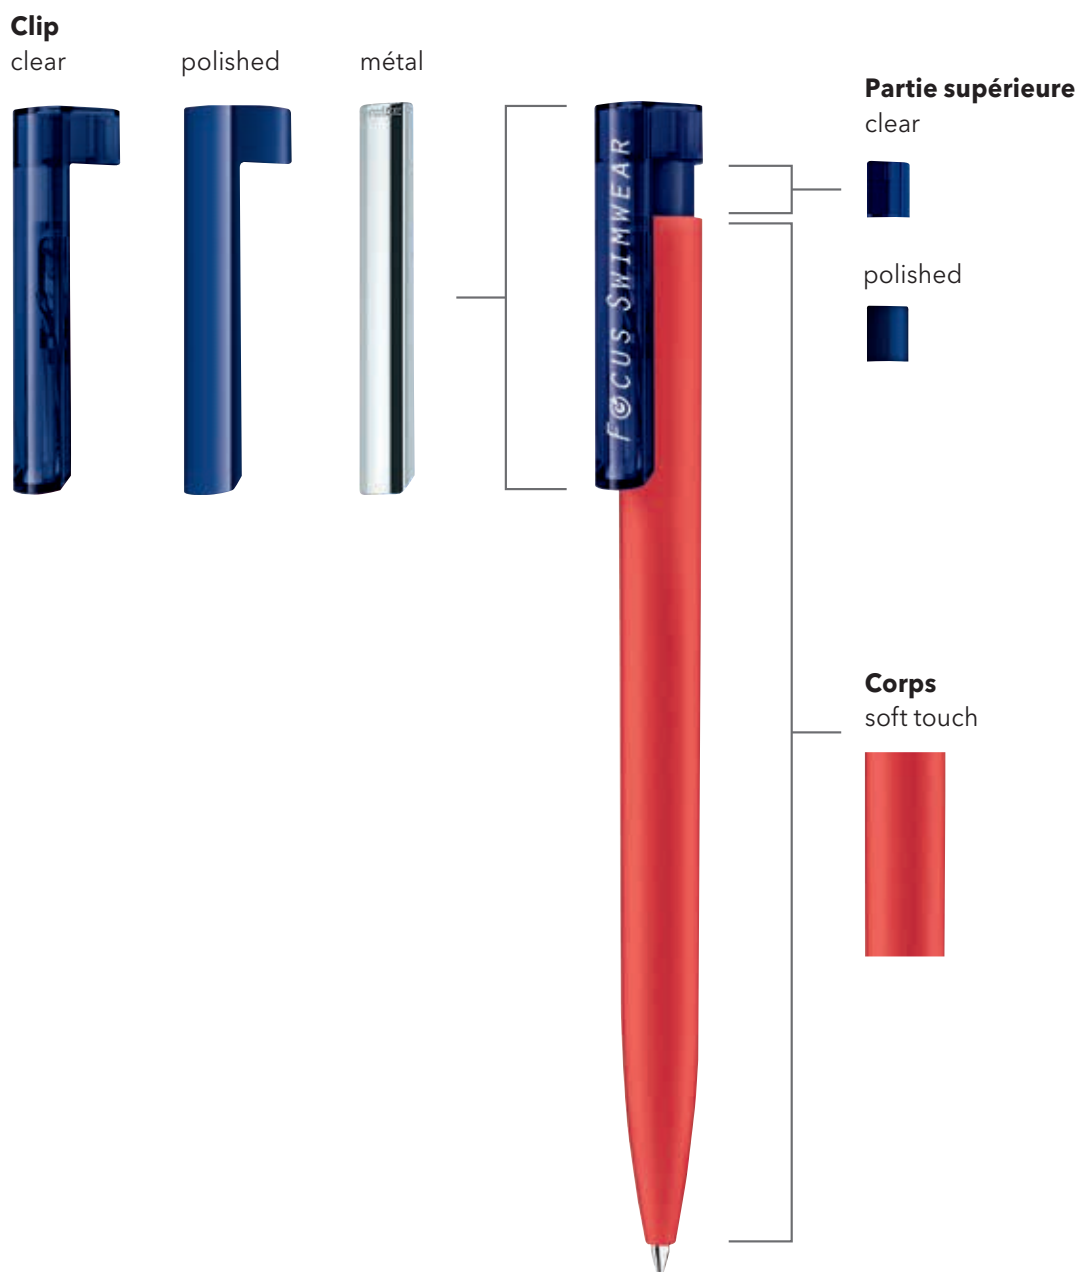

### Réf. 2829

Stylo à bille rétractable.  
Plastique avec habillage soft touch  
(effet peau de pêche), combinaisons  
libres de couleurs et de surfaces des  
différentes parties,  
recharge senator<sup>®</sup> magic flow G2 (1,0 mm),  
couleur d'encre : bleue ou noire.  
Longueur d'écriture : de 4100 à 5600 m.

### COULEURS

**Clip**  
clear, polished

**Corps**  
soft touch

**Partie supérieure**  
clear, polished

Clear/Blanc	Cool Gray 9	445	Noir	Yellow	7408	151	804
Red 032	186	201	202	255	Rhod. Red	267	Cyan
2935	2735	2757	7699	3145	376	347	7484
7519							

**Clip en métal**  
avec partie plastique clear, polished

Blanc	Cool Gray 9	445	Noir	7408	151	186	201
Rhod. Red	267	Cyan	2935	2757	376	347	

**IMPRESSION / DIMENSIONS**

**A** Sérigraphie 40 x 6 mm  
**D** Impression à 360° 60 x 30 mm

**J** Clip métal : 45 x 6 mm  
Gravure laser