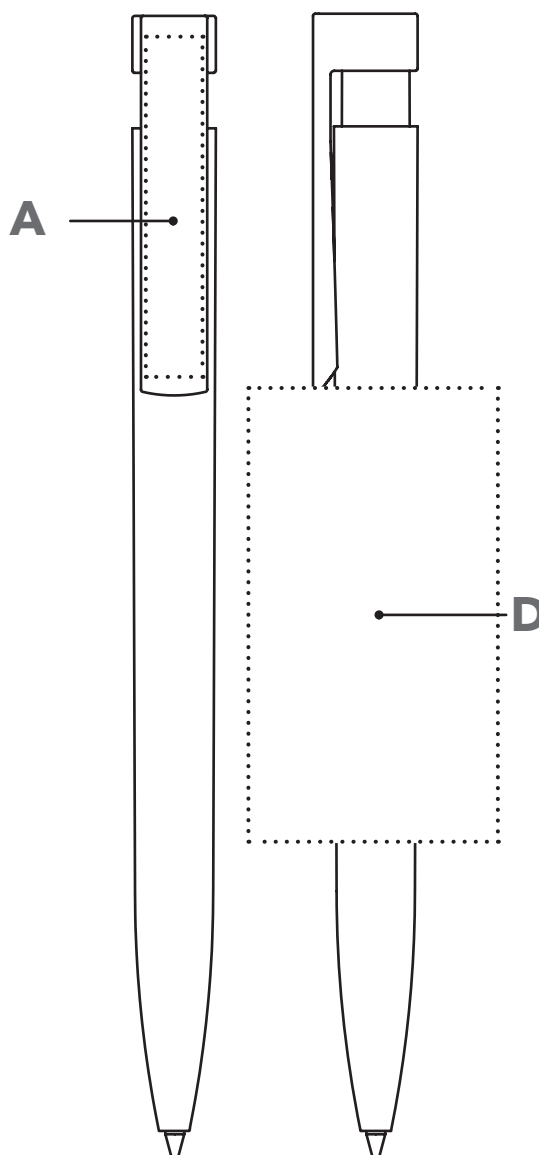

LIBERTY® Soft Touch

senator®
Extramoreordinary. Since 1920.

Réf. 2015

Stylo à bille rétractable.
Plastique avec habillage soft touch
(effet peau de pêche),
partie supérieure et clip transparents,
recharge senator® magic flow G2 (1,0 mm),
couleur d'encre : bleue ou noire.
Longueur d'écriture : de 4100 à 5600 m.

SERVICES

PMS Service : à partir de 10 000 pièces

COULEURS

IMPRESSION / DIMENSIONS

A	Sérigraphie	40 x 6 mm
D	Impression à 360°	60 x 30 mm