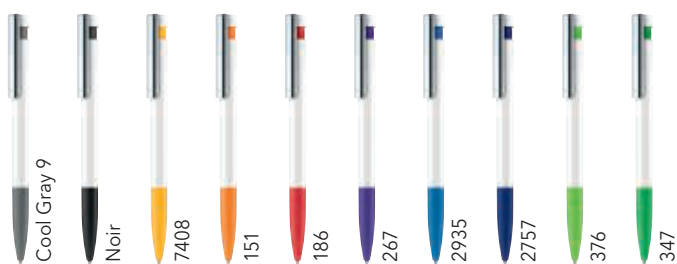

LIBERTY[®]

Polished Basic SG MC

senator[®]
Extramoreordinary. Since 1920.

Réf. 3213

Stylo à bille rétractable.
Surface du corps polie brillante, corps blanc, partie haute de couleur, zone de préhension souple assortie à la partie supérieure, clip en métal recharge senator[®] magic flow G2 (1,0 mm), couleur d'encre : bleue ou noire.
Longueur d'écriture : de 4100 à 5600 m.

SERVICES

PMS Service : à partir de 20 000 pièces

COULEURS

IMPRESSION / DIMENSIONS

A_1	Sérigraphie	39 x 20 mm
A_2	Sérigraphie	65 x 13 mm
D	Impression à 360°	60 x 30 mm
E	Impression HD à 360°	68 x 33 mm
J	Gravure laser	45 x 6 mm