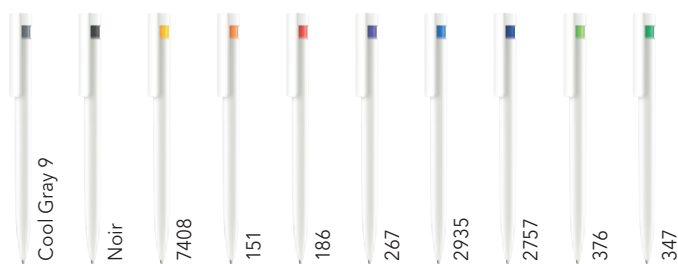

LIBERTY®

Polished Basic

senator®
Extramoreordinary. Since 1920.

Réf. 2993

Stylo à bille rétractable.
Surface du corps polie brillante,
corps et clip blancs,
partie supérieure transparente de couleur,
recharge senator® magic flow G2 (1,0 mm),
couleur d'encre : bleue ou noire.
Longueur d'écriture : de 4100 à 5600 m.

SERVICES

PMS Service : à partir de 20 000 pièces

COULEURS