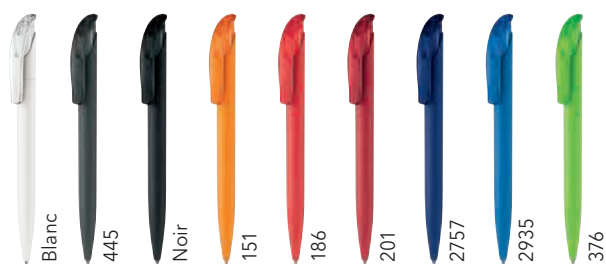

CHALLENGER

Soft Touch

senator[®]
Extram^ordinary. Since 1920.

Réf. 2737

Stylo à bille rétractable.
Plastique avec habillage soft touch
(effet peau de pêche), clip transparent,
recharge senator[®] magic flow G2 (1,0 mm),
couleur d'encre : bleue ou noire.
Longueur d'écriture : de 4100 à 5600 m.

SERVICES

PMS Service : à partir de 20 000 pièces

COULEURS

IMPRESSION / DIMENSIONS

C	Tampographie	35 x 7 mm ou 40 x 5 mm
D	Impression à 360°	60 x 35 mm