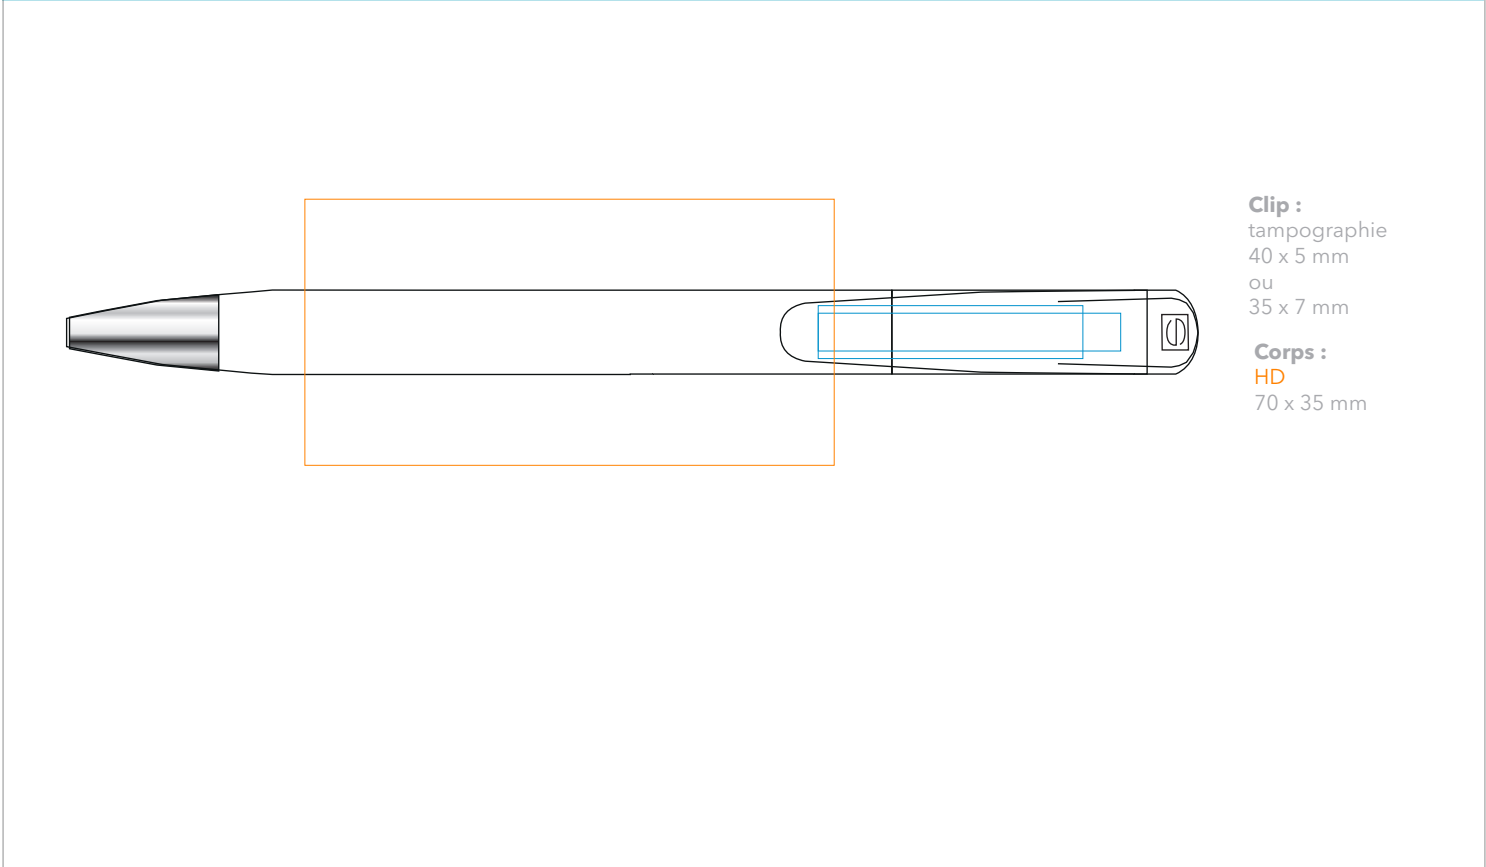

Dossier :		
Produit : Challenger Polished MT HD Matière : Plastique opaque brillant, pointe métal.	Référence : 2926 Quantité :	Date :
		Dimensions :

Coloris du stylo : <input type="checkbox"/> BLANC	Coloris impression 
--	---

  
 Fichiers à fournir : logo vectoriel, textes vectoriels  
**ou** image haute définition : image 600 dpi et textes 1200 dpi minimum.

**Echelle 1:1**

**BON POUR ACCORD**

Date : ..... / ..... / .....

Signature :