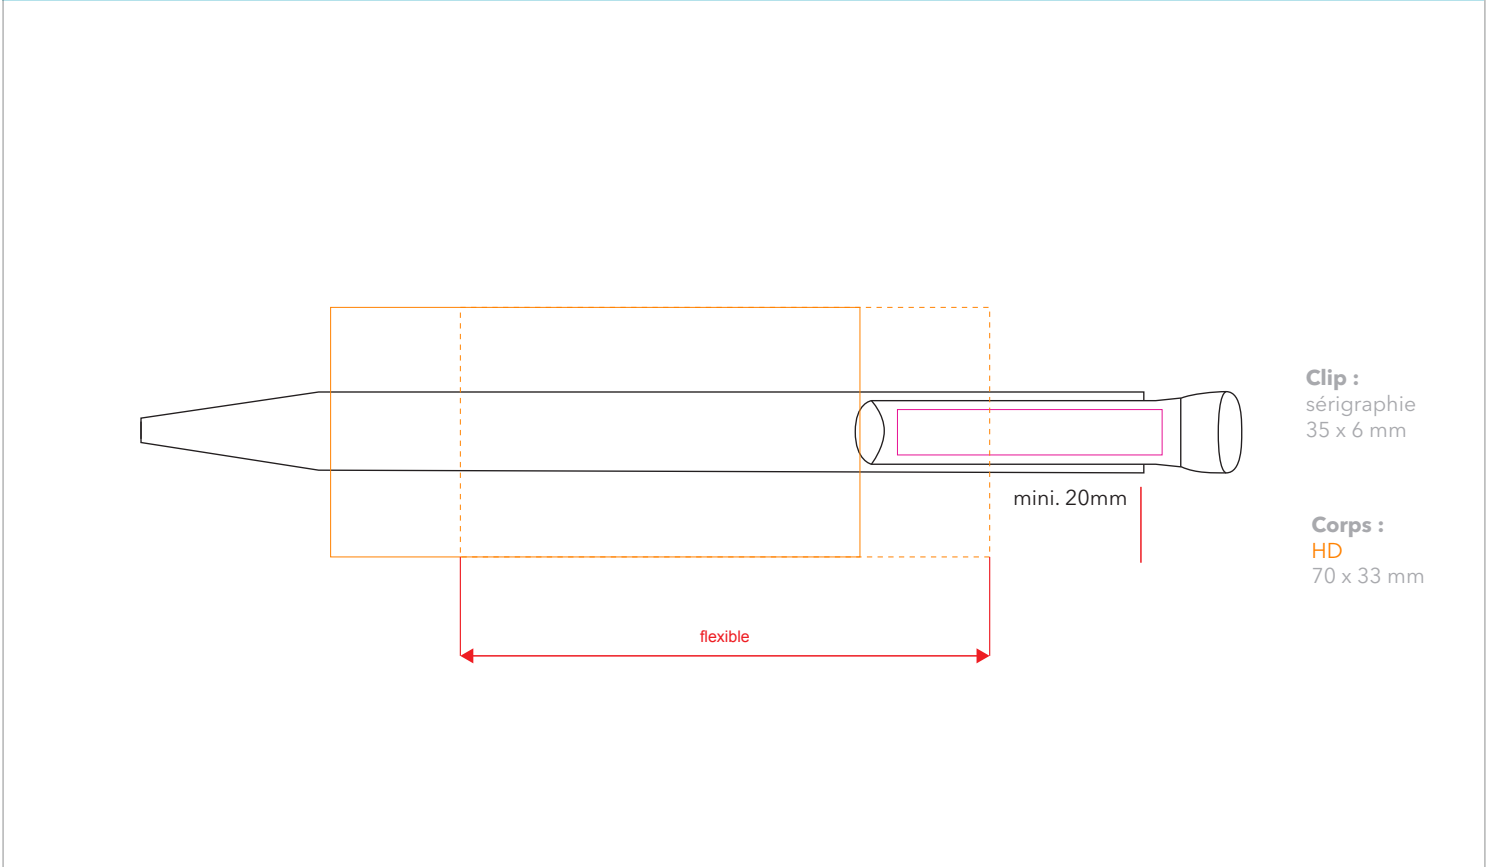

Dossier :		
Produit : Super Hit Polished HD	Référence : 2883	Date :
Matière : Plastique opaque brillant.	Quantité :	Dimensions :

Coloris du stylo :	Coloris impression
<input type="checkbox"/> BLANC	<div style="display: flex; justify-content: space-around;"> <div style="border: 1px solid black; width: 30px; height: 30px; background-color: #cccccc;"></div> <div style="border: 1px solid black; width: 30px; height: 30px; background-color: #cccccc;"></div> <div style="border: 1px solid black; width: 30px; height: 30px; background-color: #cccccc;"></div> <div style="border: 1px solid black; width: 30px; height: 30px; background-color: #cccccc;"></div> <div style="border: 1px solid black; width: 30px; height: 30px; background-color: #cccccc;"></div> </div> <div style="display: flex; justify-content: space-around; font-size: 8px;"> <span>PANTONE</span> <span>PANTONE</span> <span>PANTONE</span> <span>PANTONE</span> <span>PANTONE</span> </div>

  
 Fichiers à fournir : logo vectoriel, textes vectoriels  
**ou** image haute définition : image 600 dpi et textes 1200 dpi minimum.

**Echelle 1:1**

**BON POUR ACCORD**

Date : ..... / ..... / .....

Signature :