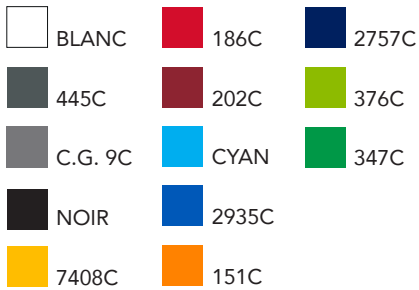

Dossier :

Produit : Big Pen Mix&Match HD

Matière : Combinaisons libres de couleurs et de matière.

Référence : 2774

Quantité :

Date :

Dimensions :

Coloris du stylo :

Poussoir : polished

Clip : polished

Corps : **uniquement blanc polished**

Zone de préhension : polished
indisponible en blanc

Pointe : polished

Coloris impression

Attributs frosted : uniquement en Blanc

Corps avec option message : polished blanc

Corps :
HD
61 x 41 mm

Ligne de texte à gauche

Ligne de texte à droite

Option message
sérigraphie
ligne de texte :
38 x 2 mm
jusqu'à 2 couleurs

Echelle 1:1

BON POUR ACCORD

Date : / /

Signature :