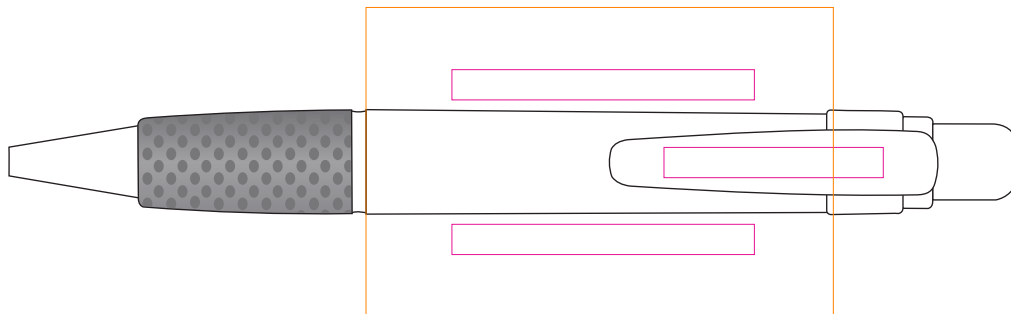

Dossier :

Produit : Big Pen Mix&Match HD

Matière : Combinaisons libres de couleurs et de matière.

Référence : 2774

Quantité :

Date :

Dimensions :

Coloris du stylo :

Poussoir : polished

Clip : polished

Corps : **uniquement blanc polished**

Zone de préhension : polished
indisponible en blanc

Pointe : polished

Coloris impression

Attributs frosted : uniquement en Blanc

Corps avec option message : polished blanc

La partie imprimée en HD est obligatoirement blanche et polished.

Fichiers à fournir : logo vectoriel, textes vectoriels

ou image haute définition : image 600 dpi et textes 1200 dpi minimum.

Clip :
sérigraphie
29 x 4 mm

Corps :
HD
61 x 41 mm

Ligne de texte à gauche

Ligne de texte à droite

Option message
sérigraphie
ligne de texte :
38 x 2 mm
jusqu'à 2 couleurs

Echelle 1:1

BON POUR ACCORD

Date : / /

Signature :