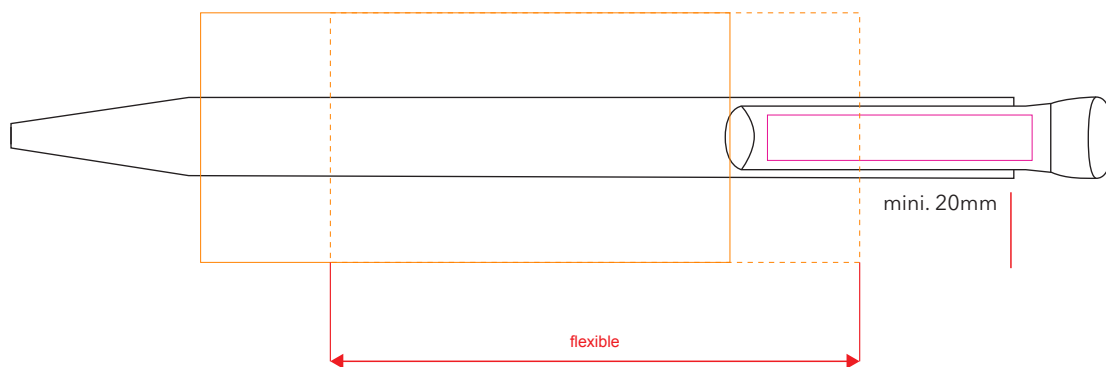

Dossier :		
Produit : Super Hit Mix&Match HD	Référence : 2773	Date :
Matière : Combinaisons libres de couleurs.	Quantité :	Dimensions :

<p>Coloris du clip :</p> <table border="0"> <tr> <td></td><td>BLANC</td> <td></td><td>186C</td> <td></td><td>2757C</td> </tr> <tr> <td></td><td>445C</td> <td></td><td>201C</td> <td></td><td>376C</td> </tr> <tr> <td></td><td>C.G. 9C</td> <td></td><td>Rhod</td> <td></td><td>347C</td> </tr> <tr> <td></td><td>NOIR</td> <td></td><td>267C</td> <td></td><td></td> </tr> <tr> <td></td><td>7408C</td> <td></td><td>CYAN</td> <td></td><td></td> </tr> <tr> <td></td><td>151C</td> <td></td><td>2935C</td> <td></td><td></td> </tr> </table>		BLANC		186C		2757C		445C		201C		376C		C.G. 9C		Rhod		347C		NOIR		267C				7408C		CYAN				151C		2935C			<p>Clip : polished</p>  <p>Corps : uniquement blanc polished</p> 	<p>Coloris impression</p> <table border="1"> <tr> <td></td> <td></td> <td></td> <td></td> <td></td> </tr> <tr> <td>PANTONE</td> <td>PANTONE</td> <td>PANTONE</td> <td>PANTONE</td> <td>PANTONE</td> </tr> </table>						PANTONE	PANTONE	PANTONE	PANTONE	PANTONE
	BLANC		186C		2757C																																											
	445C		201C		376C																																											
	C.G. 9C		Rhod		347C																																											
	NOIR		267C																																													
	7408C		CYAN																																													
	151C		2935C																																													
PANTONE	PANTONE	PANTONE	PANTONE	PANTONE																																												

! La partie imprimée en HD est obligatoirement blanche et polished.
 Fichiers à fournir : logo vectoriel, textes vectoriels
ou image haute définition : image 600 dpi et textes 1200 dpi minimum.

Echelle 1:1

Clip :
sérigraphie
35 x 6 mm

Corps :
HD
70 x 33 mm

Echelle 1:1

BON POUR ACCORD

Date : / /

Signature :

Légende des techniques d'impression

- | | | | | |
|--|--|--|--|--|
| | | | | |
|--|--|--|--|--|