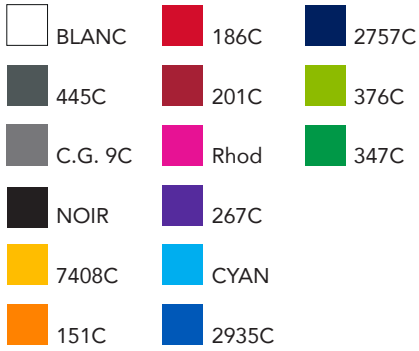

Dossier :

Produit : Centrix Mix&Match HD
Matière : Combinaisons libres de couleurs
et de matières.

Référence : 2708
Quantité :

Date :
Dimensions :

Coloris du stylo :

Clip : polished, clear, clip en métal optionnel

Partie supérieure : polished, clear

Corps : polished, clear

poussoir : polished, clear

Coloris impression

 **La partie imprimée en HD est obligatoirement blanche et polished.**

Fichiers à fournir : logo vectoriel, textes vectoriels
ou image haute définition : image 600 dpi et textes 1200 dpi minimum.