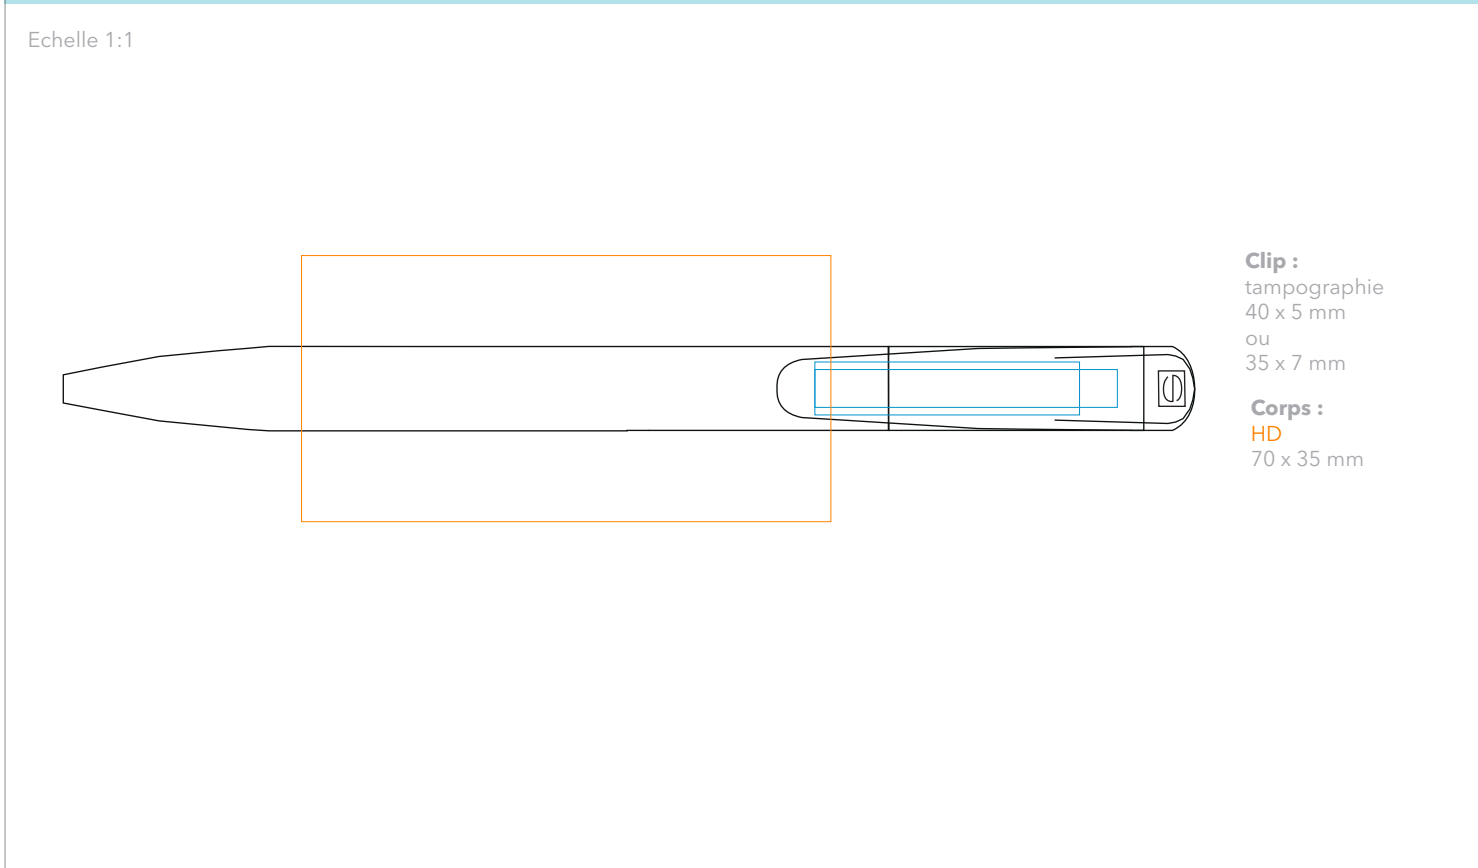

Dossier :		
Produit : Challenger Polished HD	Référence : 2416	Date :
Matière : Plastique opaque brillant	Quantité :	Dimensions :

Coloris du stylo : <input type="checkbox"/> BLANC	Coloris impression 
--	---

 Fichiers à fournir : logo vectoriel, textes vectoriels
ou image haute définition : image 600 dpi et textes 1200 dpi minimum.

Echelle 1:1

BON POUR ACCORD

Date : / /

Signature :