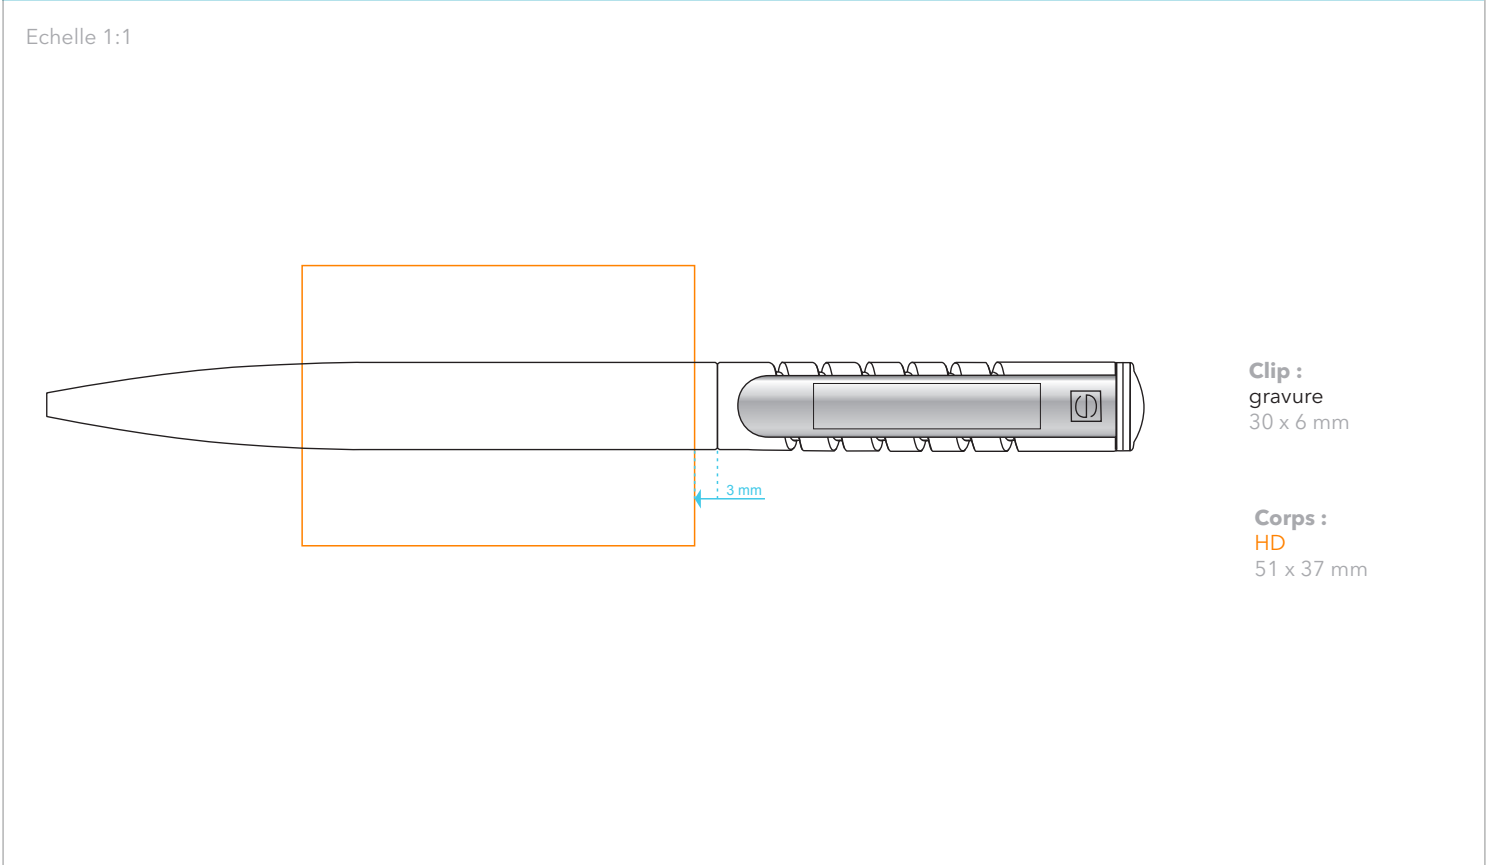

Dossier :		
Produit : New Spring Polished Metal Clip HD	Référence : 2310	Date :
Matière : Plastique opaque brillant, poussoir intérieur métallisé.et clip en métal	Quantité :	Dimensions :

Coloris du stylo :

BLANC

Coloris impression

<input type="checkbox"/>	<input type="checkbox"/>	<input type="checkbox"/>	<input type="checkbox"/>	<input type="checkbox"/>
PANTONE	PANTONE	PANTONE	PANTONE	PANTONE

⚠

Fichiers à fournir : logo vectoriel, textes vectoriels
ou image haute définition : image 600 dpi et textes 1200 dpi minimum.