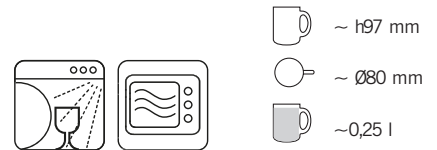

### Frozen Mug référence 0970

Mug, verre givré.

 **MUG RECYCLABLE**

**DIRECT**  
 PRINT 190 x 80 mm

**ALL OVER**  
 PRINT 220 x 90 mm

**GLOSSY IMPRESSION**  
 PRINT