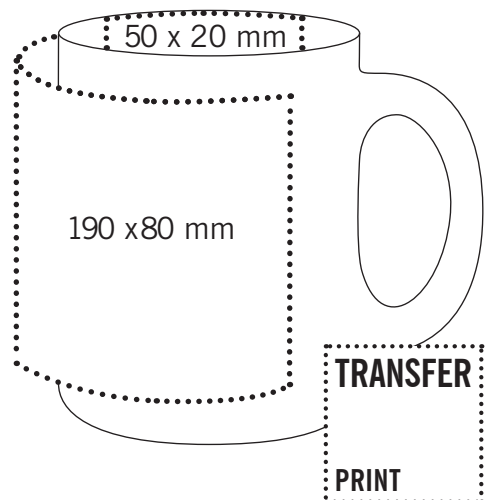

### Frozen Mug référence 0970

Mug, verre givré.

 **MUG RECYCLABLE**

**DIRECT**  
 PRINT 190 x 80 mm

**ALL OVER**  
 PRINT 220 x 90 mm

**GLOSSY IMPRESSION**  
 PRINT