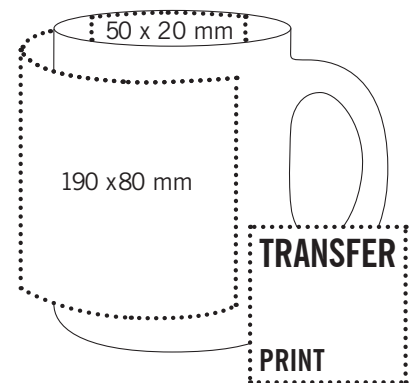

Frozen Colour

Frozen Colour référence 0972

Mug, verre givré, bleu ou noir.

 **MUG RECYCLABLE**

**DIRECT
 PRINT** 190 x 80 mm

**ALL
 OVER
 PRINT** 220 x 90 mm

**GLOSSY
 IMPRESSION
 PRINT**