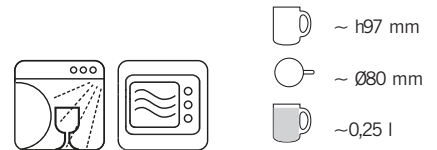

Frozen Colour

Frozen Colour référence 0972

Mug, verre givré, bleu ou noir.

 **MUG RECYCLABLE**

**DIRECT
 PRINT** 190 x 80 mm

**ALL
 OVER
 PRINT** 220 x 90 mm

**GLOSSY
 IMPRESSION
 PRINT**